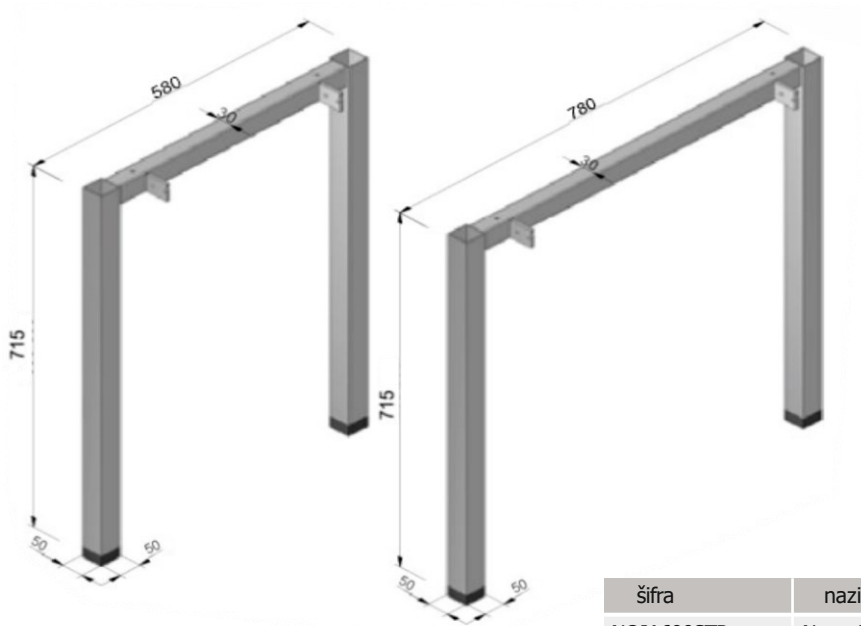

METALNA GALANTERIJA

NOGA JAKA

Veznici "MIHA"