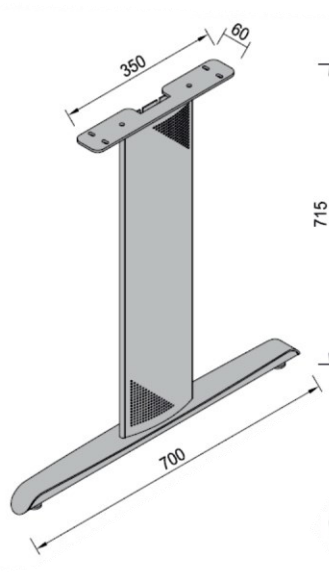

NOGA IRENA

IRENA 500

IRENA 600

IRENA 700, konferencijska

IRENA 700

Veznici "KLASIK"

šifra	naziv	JM
NOIR500STR	Noga IRENA 500 SIVA STRUKTUR	KOM
NOIR600STR	Noga IRENA 600 SIVA STRUKTUR	KOM
NOIR700KOSTR	Noga IRENA 700 KONF. SIVA STRUKTUR	KOM
NOIR700STR	Noga IRENA 700 SIVA STRUKTUR	KOM
NOIR500C	Noga IRENA 500 CRNA	KOM
NOIR600C	Noga IRENA 600 CRNA	KOM
NOIR700KOC	Noga IRENA 700 KONFERENCIJSKA CRNA	KOM
NOIR700C	Noga IRENA 700 CRNA	KOM