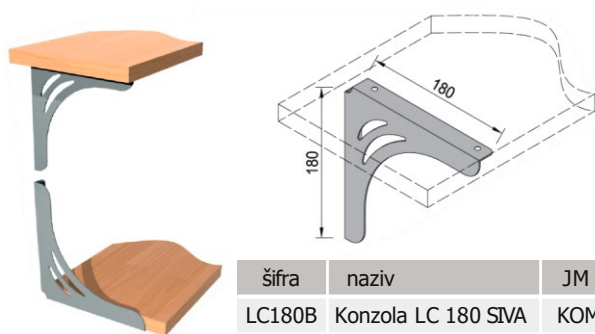

KONZOLA LC I KN

šifra	naziv	JM
LC180B	Konzola LC 180 SIVA	KOM
LC180B	Konzola LC 180 SIVA	KOM