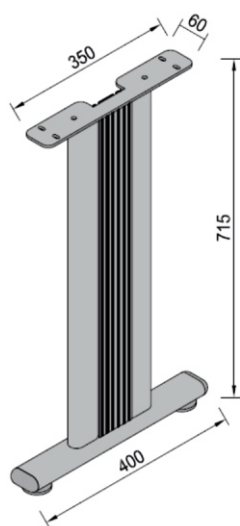

METALNA GALANTERIJA

NOGA MARIJA

MARIJA 400