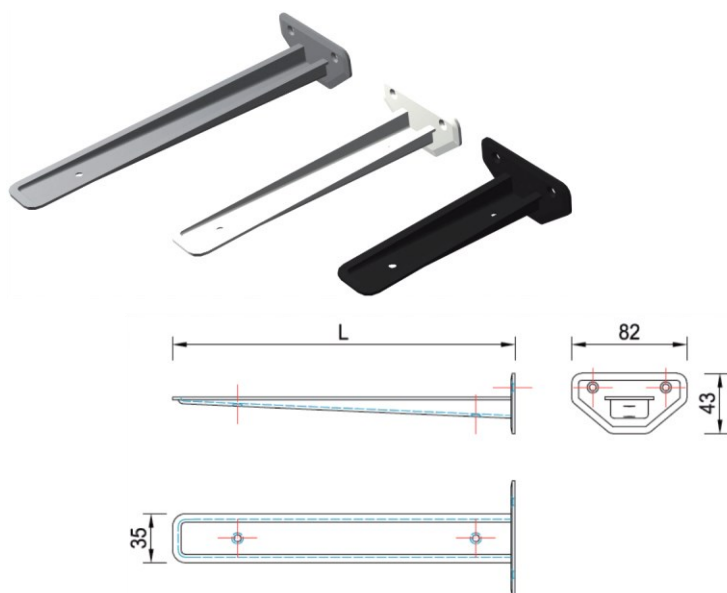

NOSIVE KONZOLE RAV

šifra	naziv	JM
RAV15B	Konzola RAV 150mm BIJELA	KOM
RAV20B	Konzola RAV 200mm BIJELA	KOM
RAV25B	Konzola RAV 250mm BIJELA	KOM
RAV30B	Konzola RAV 300mm BIJELA	KOM
RAV15S	Konzola RAV150mm SIVA	KOM
RAV20S	Konzola RAV 200mm SIVA	KOM
RAV25S	Konzola RAV 250mm SIVA	KOM
RAV30S	Konzola RAV 300mm SIVA	KOM
RAV15C	Konzola RAV 150mm CRNA	KOM
RAV20C	Konzola RAV 200mm CRNA	KOM
RAV25C	Konzola RAV 250mm CRNA	KOM
RAV30C	Konzola RAV 300mm CRNA	KOM
RAV15R	Konzola RAV 150mm SMEĐA	KOM
RAV20R	Konzola RAV 200mm SMEĐA	KOM
RAV25R	Konzola RAV 250mm SMEĐA	KOM
RAV30R	Konzola RAV 300mm SMEĐA	KOM