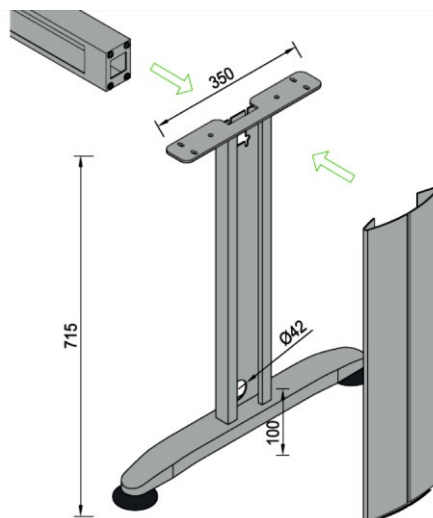

Veznici "KLASIK"