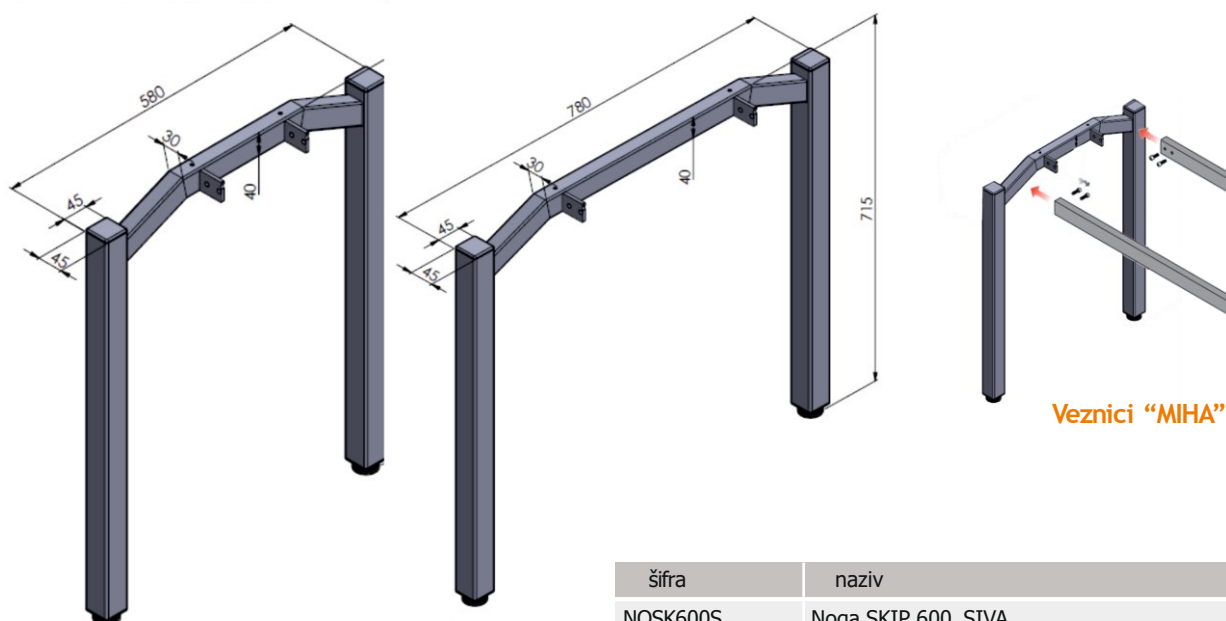

METALNA GALANTERIJA

NOGA SKIP

Veznici "MIHA"

šifra	naziv	JM
NOSK600S	Noga SKIP 600 SIVA	KOM
NOSK800S	Noga SKIP 800 SIVA	KOM