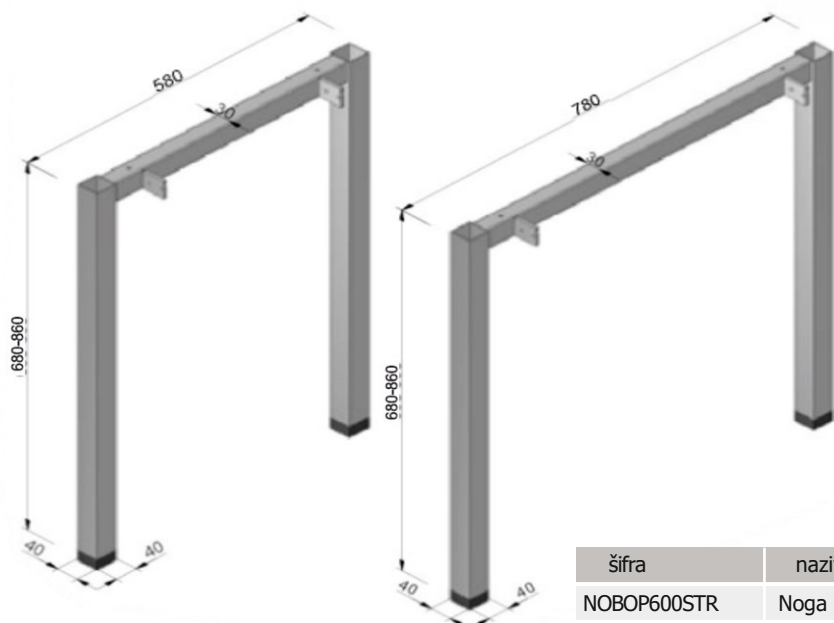

METALNA GALANTERIJA

NOGA BOR

Veznici "MIHA"

šifra	naziv	JM
NOBO600STR	Noga BOR 600 SIVA STRUKTUR	KOM
NOBO800STR	Noga BOR 800 SIVA STRUKTUR	KOM

NOGA BOR PLUS

Veznici "MIHA"

šifra	naziv	JM
NOBOP600STR	Noga BOR PLUS 600 SIVA STRUKTUR	KOM
NOTBOP800STR	Noga BOR PLUS 800 SIVA STRUKTUR	KOM