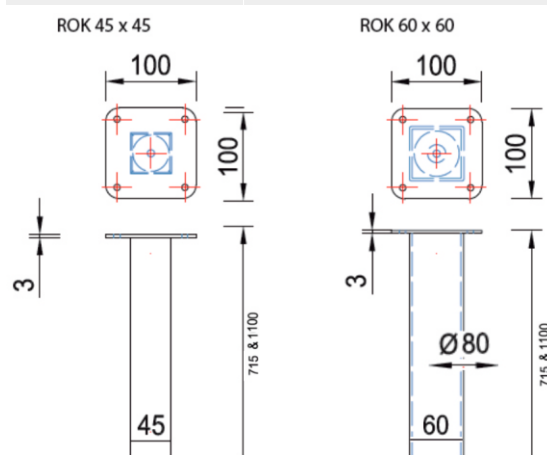

METALNA GALANTERIJA

NOGA ROK

šifra	naziv	JM
NOROK80S	Noga ROK fi 80 SIVA	KOM
NOROK60S	Noga ROK fi 60 SIVA	KOM
NOROK60110S	Noga ROK fi 60 h-110mm SIVA	KOM
NOROK45X45S	Noga ROK 45x45 SIVA	KOM
NOROK45X45110S	Noga ROK 45x45 h-110mm SIVA	KOM
NOROK60X60S	Noga ROK 60x60 SIVA	KOM
NOROK60X60110S	Noga ROK 60x60 h-110mm SIVA	KOM
NOROK80STR	Noga ROK fi 80 SIVA STRUKTUR	KOM
NOROK60STR	Noga ROK fi 60 SIVA STRUKTUR	KOM
NOROK60110STR	Noga ROK fi 60 h-110mm SIVA STR	KOM
NOROK45X45STR	Noga ROK 45x45 SIVA STRUKTUR	KOM
NOROK45X45110STR	Noga ROK 45x45 h-110mm SIVA STR	KOM
NOROK60X60STR	Noga ROK 60x60 SIVA STRUKTUR	KOM
NOROK60X60110STR	Noga ROK 60x60 h-110mm SIVA STR	KOM
NOROK80C	Noga ROK fi 80 CRNA	KOM
NOROK60C	Noga ROK fi 60 CRNA	KOM
NOROK60110C	Noga ROK fi 60 h-110mm CRNA	KOM
NOROK45X45C	Noga ROK 45x45 CRNA	KOM
NOROK45X45110C	Noga ROK 45x45 h-110mm CRNA	KOM
NOROK60X60C	Noga ROK 60x60 CRNA	KOM
NOROK60X60110C	Noga ROK 60x60 h-110mm CRNA	KOM

NOGA ROK, KROM

šifra	naziv	JM
NOROK60KR	Noga ROK fi 60 KROM	KOM
NOROK80KR	Noga ROK fi 80 KROM	KOM

NOGA ROK PLUS

šifra	naziv	JM
NOROK60PLUSS	Noga ROK PLUS fi 60 SIVA	KOM
NOROK60PLUSC	Noga ROK PLUS fi 60 CRNA	KOM

www.studiodrvodom.ba

studio
drvodom