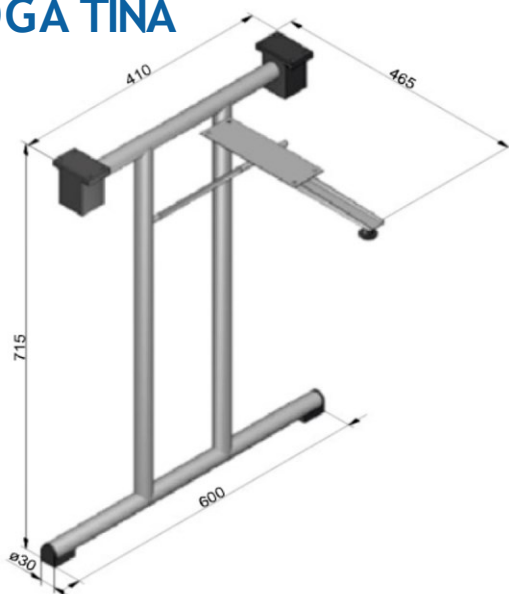

METALNA GALANTERIJA

METALNE PERFORIRANE POLEDINE STOLA ZA NOGE DONA

PERFORACIJA:

Šifra	naziv	JM
HRBDO80C + perf.	Poledina za DONA 800, L=665mm CRNA + PERFORACIJA	KOM
HRBDO80S + perf.	Poledina za DONA 800, L=665mm SIVA + PERFORACIJA	KOM
HRBDO100C + perf.	Poledina za DONA 1000, L=865mm CRNA + PERFORACIJA	KOM
HRBDO100S + perf.	Poledina za DONA 1000, L=865mm SIVA + PERFORACIJA	KOM
HRBDO120C + perf.	Poledina za DONA 1200, L=1065mm CRNA + PERFORACIJA	KOM
HRBDO120S + perf.	Poledina za DONA 1200, L=1065mm SIVA + PERFORACIJA	KOM
HRBDO140C + perf.	Poledina za DONA 1400, L=1265mm CRNA + PERFORACIJA	KOM
HRBDO140S + perf.	Poledina za DONA 1400, L=1265mm SIVA + PERFORACIJA	KOM
HRBDO160C + perf.	Poledina za DONA 1600, L=1465mm CRNA + PERFORACIJA	KOM
HRBDO160S + perf.	Poledina za DONA 1600, L=1465mm SIVA + PERFORACIJA	KOM
HRBDO180C + perf.	Poledina za DONA 1800, L=1665mm CRNA + PERFORACIJA	KOM
HRBDO180S + perf.	Poledina za DONA 1800, L=1665mm SIVA + PERFORACIJA	KOM
HRBDO200C + perf.	Poledina za DONA 2000, L=1865mm CRNA + PERFORACIJA	KOM
HRBDO200S + perf.	Poledina za DONA 2000, L=1865mm SIVA + PERFORACIJA	KOM

Poledina od drveta za DONA!
Na nogu pričvrščujemo
pomoću ekscentra

NOGA TINA

SKLOPIVA NOGA

šifra	naziv	JM
NOTINA600S	Noga TINA 600 SIVA	KOM

studio
drvodom

www.studiodrvodom.ba