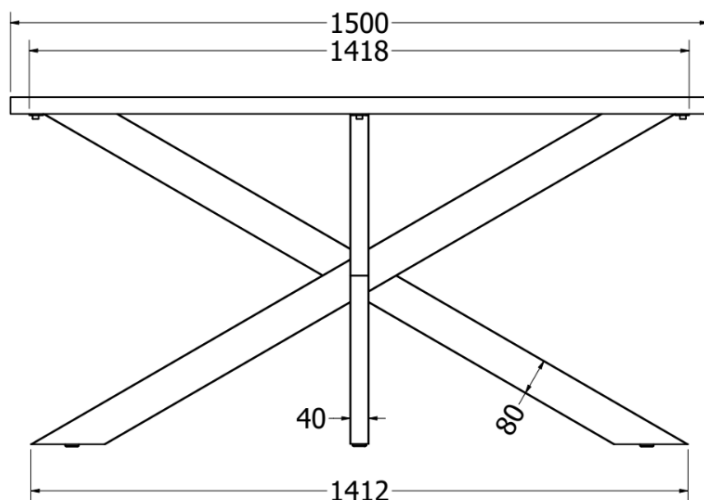

- čelik debljina stjenke 1,5mm
- cijev 50x10mm
- elektrostatsko plastificirno
- preporučeno za ploču stola do 180x90x3,6 ili f90-f130

METALNA GALANTERIJA

POSTOLJE VESTA 180

Šifra	Naziv	JM
NOVESTA180C	Postolje Vesta 180 d=1414 š=702 h=715 RAL9005 CRNA STR SET	KPL

- čelik debljina stjenke 1,5mm
- cijev 80x60mm
- elektrostatsko plastificirno
- preporučeno za ploču stola: 180x90x3,6
- težina 14kg

METALNA GALANTERIJA

POSTOLJE VESTA 150

Šifra	Naziv	JM
NOVESTA150C	Postolje Vesta 150 d=1412 š=605 h=715 RAL9005 CRNA STR SET	KPL

- čelik debljina stjenke 1,5mm
- cijev 80x60mm
- elektrostatsko plastificirno
- preporučeno za ploču stola: 150x80x3,6
- težina 13,8kg

METALNA GALANTERIJA

NOGE B-140

Šifra	Naziv	JM
NOB140C	Noge B-140 š=676 h=714 RAL9005 CRNA SET	KPL