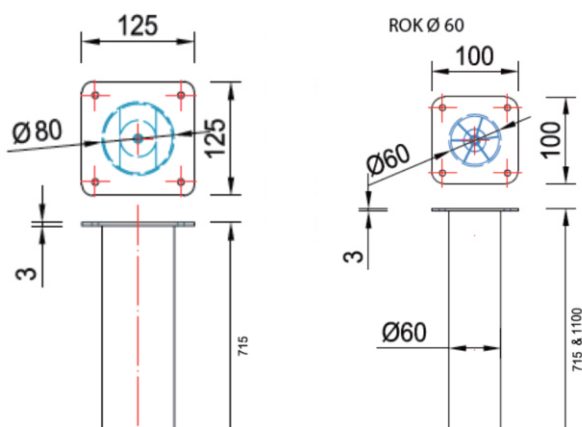

METALNA GALANTERIJA

NOGA ROK

šifra	naziv	JM
NOROK80S	Noga ROK fi 80 SIVA	KOM
NOROK60S	Noga ROK fi 60 SIVA	KOM
NOROK60110S	Noga ROK fi 60 h-110mm SIVA	KOM
NOROK45X45S	Noga ROK 45x45 SIVA	KOM
NOROK45X45110S	Noga ROK 45x45 h-110mm SIVA	KOM
NOROK60X60S	Noga ROK 60x60 SIVA	KOM
NOROK60X60110S	Noga ROK 60x60 h-110mm SIVA	KOM
NOROK80STR	Noga ROK fi 80 SIVA STRUKTUR	KOM
NOROK60STR	Noga ROK fi 60 SIVA STRUKTUR	KOM
NOROK60110STR	Noga ROK fi 60 h-110mm SIVA STR	KOM
NOROK45X45STR	Noga ROK 45x45 SIVA STRUKTUR	KOM
NOROK45X45110STR	Noga ROK 45x45 h-110mm SIVA STR	KOM
NOROK60X60STR	Noga ROK 60x60 SIVA STRUKTUR	KOM
NOROK60X60110STR	Noga ROK 60x60 h-110mm SIVA STR	KOM
NOROK80C	Noga ROK fi 80 CRNA	KOM
NOROK60C	Noga ROK fi 60 CRNA	KOM
NOROK60110C	Noga ROK fi 60 h-110mm CRNA	KOM
NOROK45X45C	Noga ROK 45x45 CRNA	KOM
NOROK45X45110C	Noga ROK 45x45 h-110mm CRNA	KOM
NOROK60X60C	Noga ROK 60x60 CRNA	KOM
NOROK60X60110C	Noga ROK 60x60 h-110mm CRNA	KOM

NOGA ROK, KROM

šifra	naziv	JM
NOROK60KR	Noga ROK fi 60 KROM	KOM
NOROK80KR	Noga ROK fi 80 KROM	KOM

NOGA ROK PLUS

šifra	naziv	JM
NOROK60PLUSS	Noga ROK PLUS fi 60 SIVA	KOM
NOROK60PLUSC	Noga ROK PLUS fi 60 CRNA	KOM

www.studiodrvodom.ba

studio
drvodom