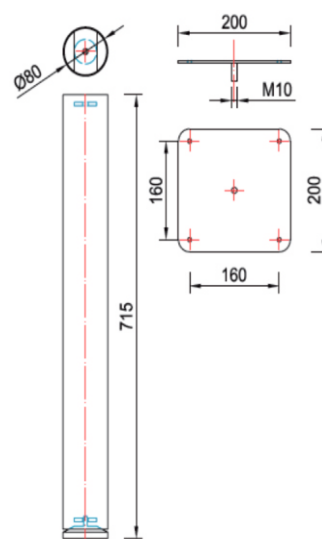

METALNA GALANTERIJA

STUB POTPORNE NOGE 120mm

šifra	naziv	JM
SPN120S	Stub potporne noge fi 120 SIVI	KOM
SPN120C	Stub potporne noge fi 120 CRNI	KOM
NP330S	Nosiva ploča 330x330 SIVA	KOM
NP330C	Nosiva ploča 330x330 CRNA	KOM

STUB POTPORNE NOGE 80mm

šifra	naziv	JM
SPN80S	Stub potporne noge fi 80 SIVI	KOM
SPN80C	Stub potporne noge fi 80 CRNI	KOM
NP200S	Nosiva ploča 200x200 SIVA	KOM
NP200C	Nosiva ploča 200x200 CRNA	KOM