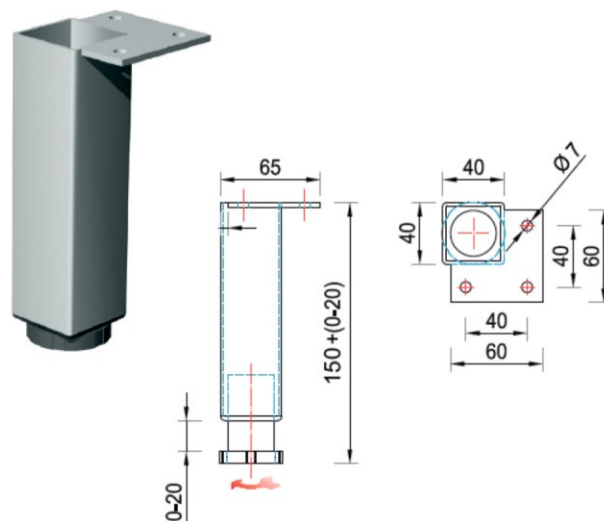

METALNA GALANTERIJA

NOGICE ZA ORMARE 40 X 40

šifra	naziv	JM
NO40X40/200STR	Nogica 40x40 h-200 SIVA STRUKTUR	KOM
NO40X40/200C	Nogica 40x40 h-200 CRNA	KOM
NO40X40/200B	Nogica 40x40 h-200 BIJELA	KOM

šifra	naziv	JM
NO40X40/150STR	Nogica 40x40 h-150 SIVA STRUKTUR	KOM
NO40X40/150C	Nogica 40x40 h-150 CRNA	KOM
NO40X40/150B	Nogica 40x40 h-150 BIJELA	KOM