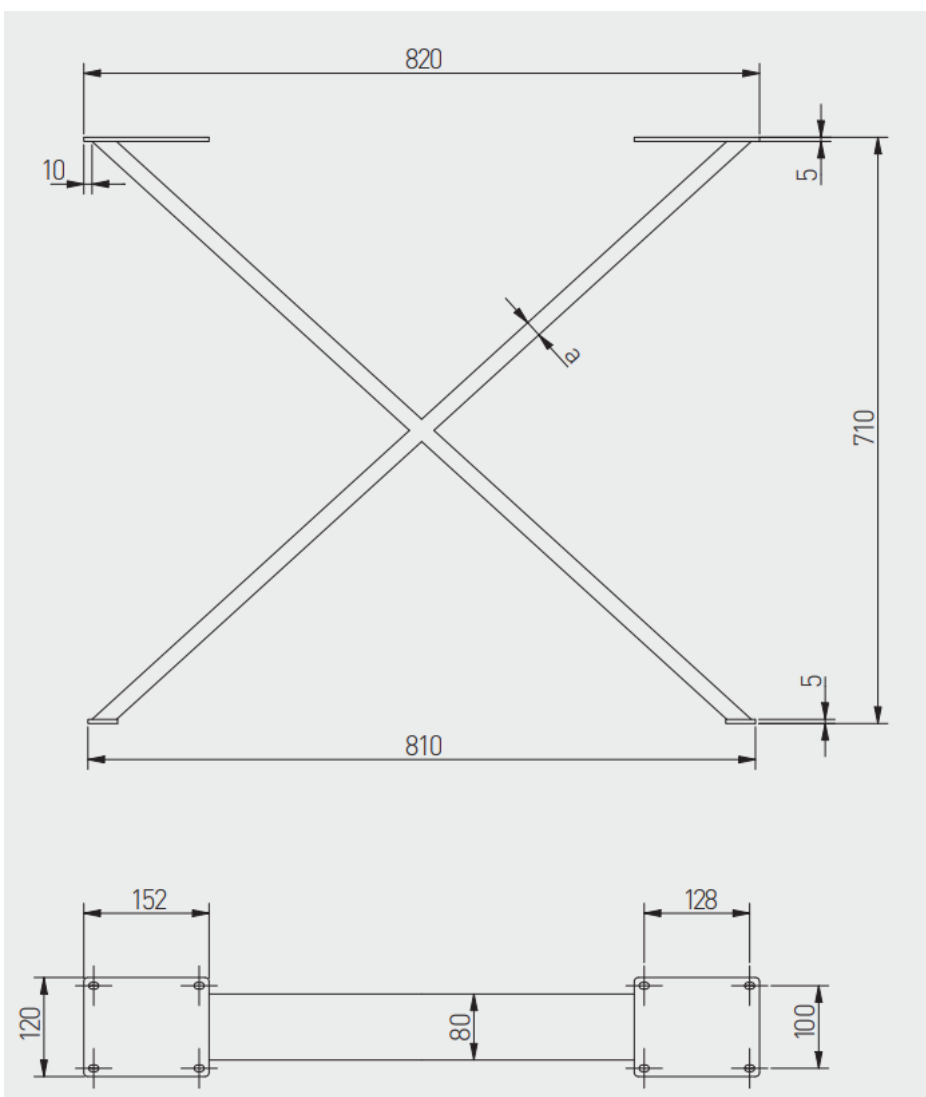

METALNA GALANTERIJA

GTV INDUSTRIA NOGE ZA STOLOVE

Šifra	Naziv	JM
NOIX20GC	Noga INDUSTRIJA X20 710x820 mm, profil 80x20 mm crna	KOM
NOIX40GC	Noga INDUSTRIJA X40 710x820 mm, profil 80x40 mm crna	KOM
NOIX80GC	Noga INDUSTRIJA X80 710x820 mm, profil 80x40 mm crna	KOM

GTV®

a
(mm)

NOGA INDUSTRIJA X20

NOGA INDUSTRIJA X40

NOGA INDUSTRIJA X80

www.studiodrvodom.ba

studio
drvodom