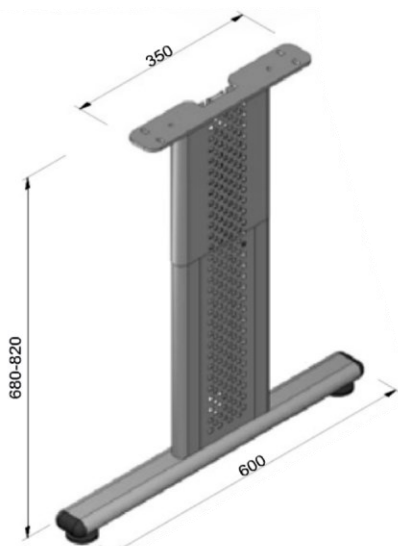

LAURA PLUS 600