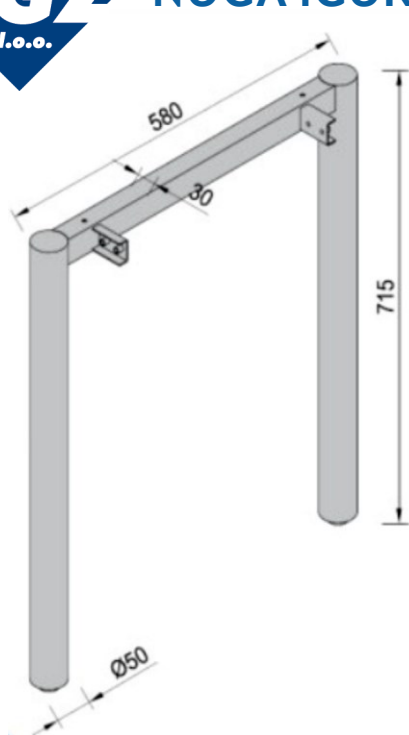

METALNA GALANTERIJA

NOGA IGOR

Veznici "MIHA"