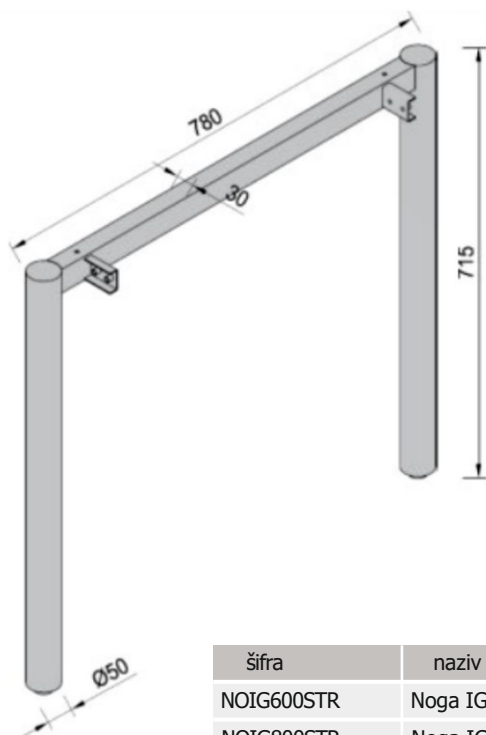

METALNA GALANTERIJA

NOGA IGOR

Veznici "MIHA"