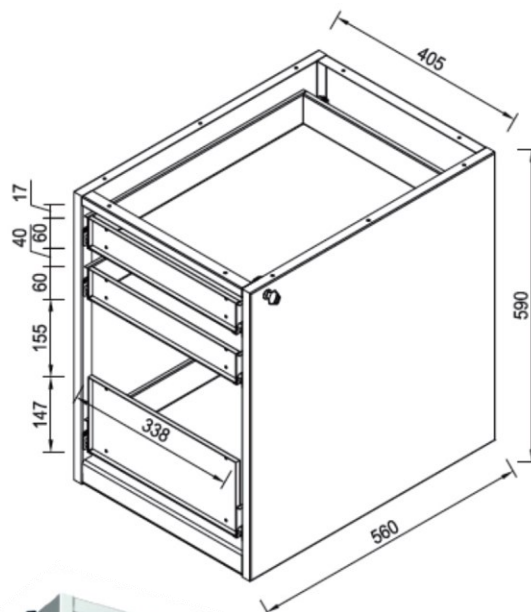

LADIČAR NA TOČKIĆIMA