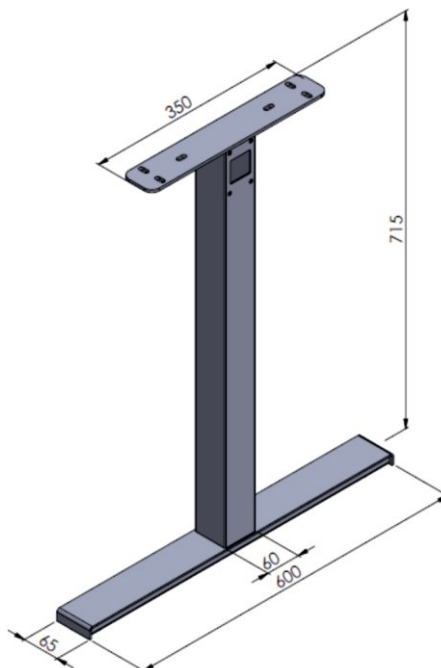

METALNA GALANTERIJA

NOGA RIO

RIO 500

RIO 600

šifra	naziv	JM
NORIO500S	Noga RIO 500 SIVA	KOM
NORIO600S	Noga RIO 500 SIVA	KOM