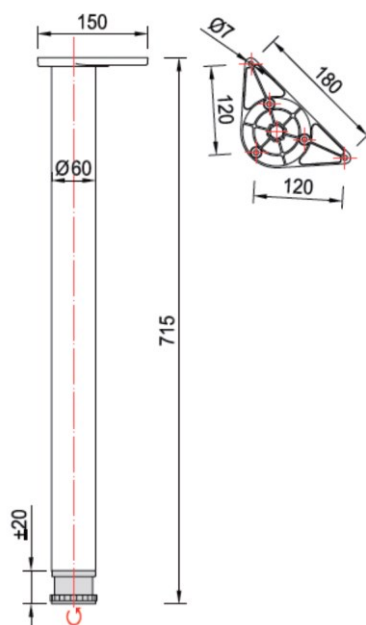

METALNA GALANTERIJA

NOGA BLAŽIČ

šifra	naziv	JM
NOBLA60STR	Noga BLAŽIČ fi 60 SIVA STRUKTUR	KOM
NOBLA60C	Noga BLAŽIČ fi 60 CRNA	KOM