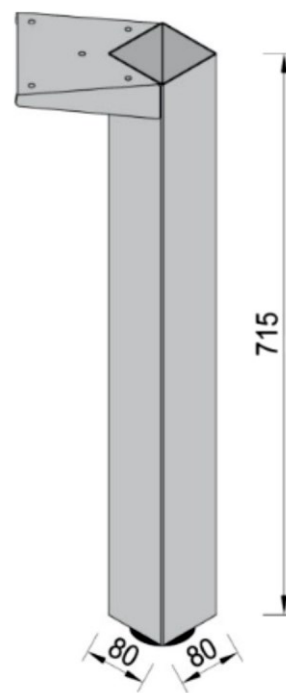

www.studiodrvodom.ba

studio
drvodom

METALNA GALANTERIJA

NOGA ALEX

šifra	naziv	JM
NOALEX45X45STR	Noga ALEX 45x45 SIVA STRUKTUR	KOM
NOALEX60X60STR	Noga ALEX 60x60 SIVA STRUKTUR	KOM
NOALEX80X80STR	Noga ALEX 80x80 SIVA STRUKTUR	KOM
NOALEX45X45B	Noga ALEX 45x45 BIJELA	KOM
NOALEX60X60B	Noga ALEX 60x60 BIJELA	KOM
NOALEX80X80B	Noga ALEX 80x80 BIJELA	KOM