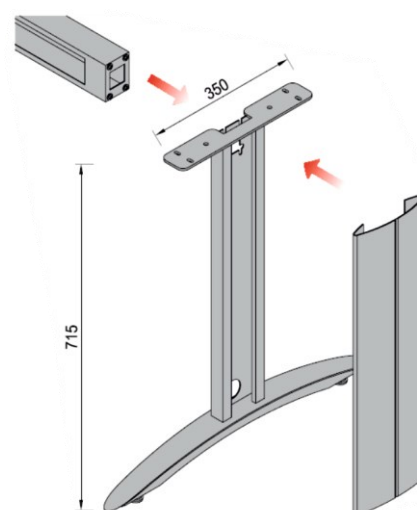

Veznici "KLASIK"

šifra	naziv	JM
NOKIM500STR	Noga KIM 500 SIVA STRUKTUR	KOM
NOKIM700STR	Noga KIM 700 SIVA STRUKTUR	KOM
NOKIM500C	Noga KIM 500 CRNA	KOM
NOKIM700C	Noga KIM 700 CRNA	KOM