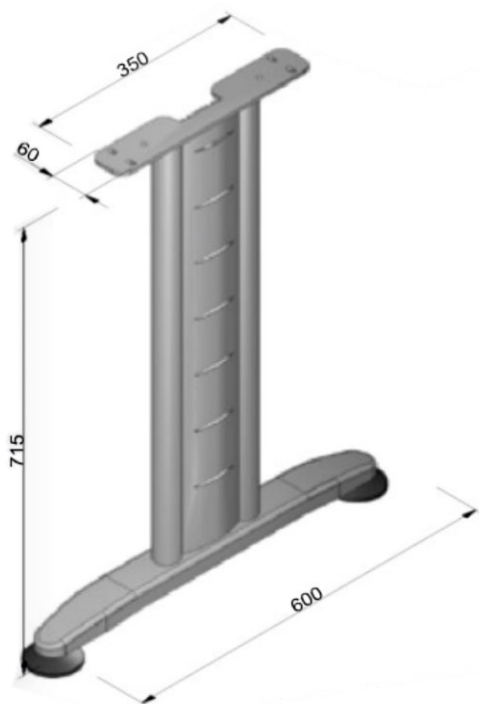

METALNA GALANTERIJA

NOGA NIKA

NIKA 600