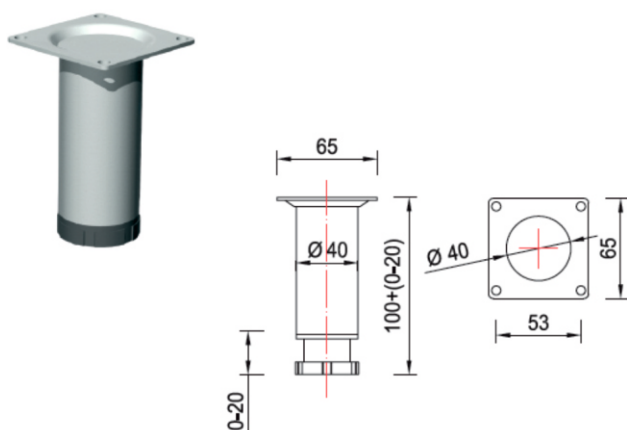

METALNA GALANTERIJA

NOGICE ZA ORMARE Fi40

šifra	naziv	JM
NO40/200STR	Nogica fi 40 h-200 SIVA STRUKTUR	KOM
NO40/200C	Nogica fi 40 h-200 CRNA	KOM
NO40/200B	Nogica fi 40 h-200 BIJELA	KOM

šifra	naziv	JM
NO40/150STR	Nogica fi 40 h-150 SIVA STRUKTUR	KOM
NO40/150C	Nogica fi 40 h-150 CRNA	KOM
NO40/150B	Nogica fi 40 h-150 BIJELA	KOM