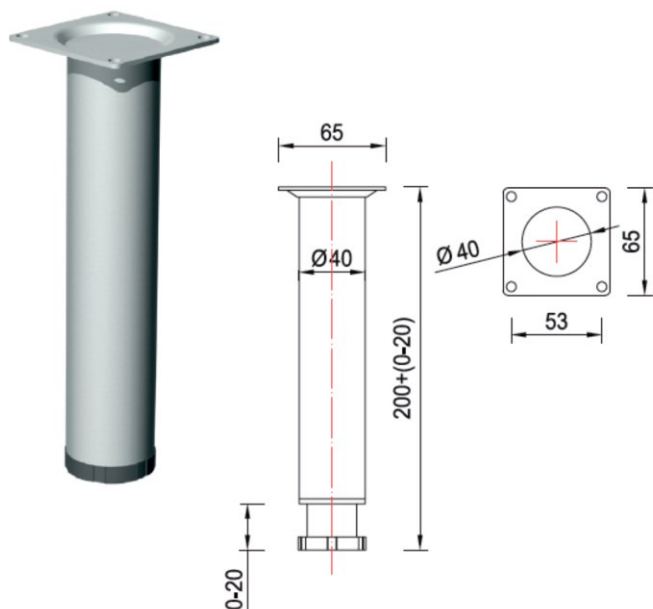

METALNA GALANTERIJA

NOGICE ZA ORMARE Fi40

šifra	naziv	JM
NO40/200STR	Nogica fi 40 h-200 SIVA STRUKTUR	KOM
NO40/200C	Nogica fi 40 h-200 CRNA	KOM
NO40/200B	Nogica fi 40 h-200 BIJELA	KOM

šifra	naziv	JM
NO40/150STR	Nogica fi 40 h-150 SIVA STRUKTUR	KOM
NO40/150C	Nogica fi 40 h-150 CRNA	KOM
NO40/150B	Nogica fi 40 h-150 BIJELA	KOM