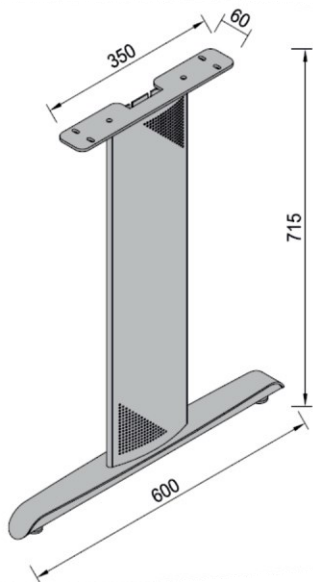

METALNA GALANTERIJA

NOGA IRENA

IRENA 600

IRENA 700

šifra	naziv	JM
NOIR500STR	Noga IRENA 500 SIVA STRUKTUR	KOM
NOIR600STR	Noga IRENA 600 SIVA STRUKTUR	KOM
NOIR700KOSTR	Noga IRENA 700 KONF. SIVA STRUKTUR	KOM
NOIR700STR	Noga IRENA 700 SIVA STRUKTUR	KOM
NOIR500C	Noga IRENA 500 CRNA	KOM
NOIR600C	Noga IRENA 600 CRNA	KOM
NOIR700KOC	Noga IRENA 700 KONFERENCIJSKA CRNA	KOM
NOIR700C	Noga IRENA 700 CRNA	KOM