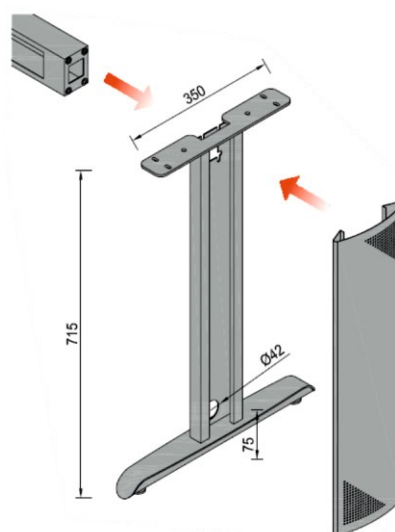

NOGA IRENA

IRENA 500

IRENA 600

IRENA 700, konferencijska

IRENA 700

Veznici "KLASIK"

šifra	naziv	JM
NOIR500STR	Noga IRENA 500 SIVA STRUKTUR	KOM
NOIR600STR	Noga IRENA 600 SIVA STRUKTUR	KOM
NOIR700KOSTR	Noga IRENA 700 KONF. SIVA STRUKTUR	KOM
NOIR700STR	Noga IRENA 700 SIVA STRUKTUR	KOM
NOIR500C	Noga IRENA 500 CRNA	KOM
NOIR600C	Noga IRENA 600 CRNA	KOM
NOIR700KOC	Noga IRENA 700 KONFERENCIJSKA CRNA	KOM
NOIR700C	Noga IRENA 700 CRNA	KOM