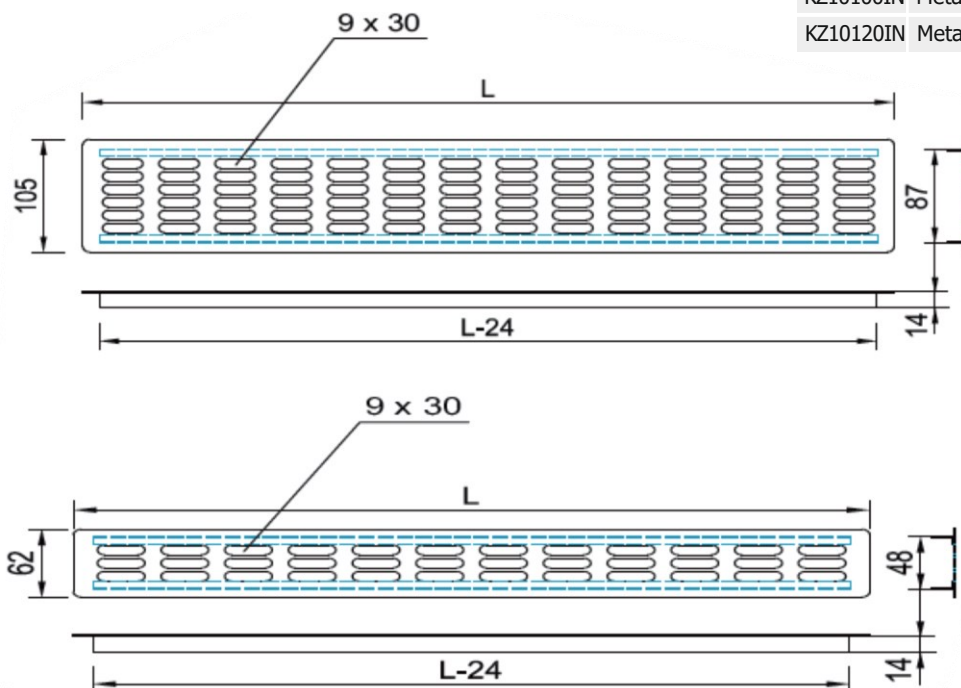

šifra	naziv	JM
KZ630S	Metalni zračnik 62x300 SIVI	KOM
KZ650S	Metalni zračnik 62x500 SIVI	KOM
KZ1040S	Metalni zračnik 105x400 SIVI	KOM
KZ1060S	Metalni zračnik 105x600 SIVI	KOM
KZ1080S	Metalni zračnik 105x800 SIVI	KOM
KZ10100S	Metalni zračnik 105x1000 SIVI	KOM
KZ10120S	Metalni zračnik 105x1200 SIVI	KOM
KZ630IN	Metalni zračnik 62x300 INOX	KOM
KZ650IN	Metalni zračnik 62x500 INOX	KOM
KZ1040IN	Metalni zračnik 105x400 INOX	KOM
KZ1060IN	Metalni zračnik 105x600 INOX	KOM
KZ1080IN	Metalni zračnik 105x800 INOX	KOM
KZ10100IN	Metalni zračnik 105x1000 INOX	KOM
KZ10120IN	Metalni zračnik 105x1200 INOX	KOM