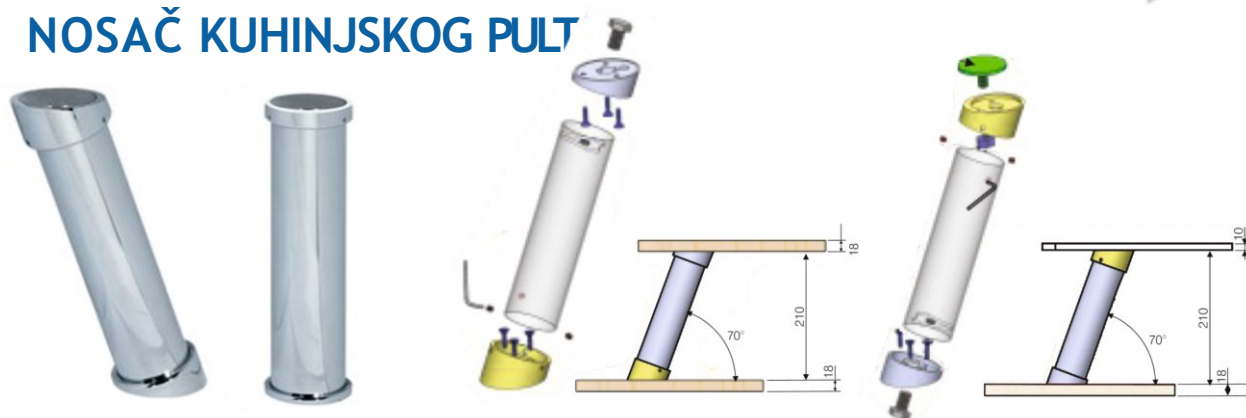

NOGA FI 60 h-710

šifra	naziv	JM
NO60S	Noga fi 60 h-710 SIVA	KOM
NO60KR	Noga fi 60 h-710 KROM	KOM

METALNA GALANTERIJA

NOSAČ KUHINGSKOG PULT

šifra	naziv	JM
FO6252110	Konzola kosa fi 50 h-200 KROM	KOM
FO6252111	Konzola kosa fi 50 h-200 MATKROM	KOM
FO6252210	Konzola ravna fi 50 h-200 KROM	KOM
FO6252211	Konzola ravna fi 50 h-200 MATKROM	KOM