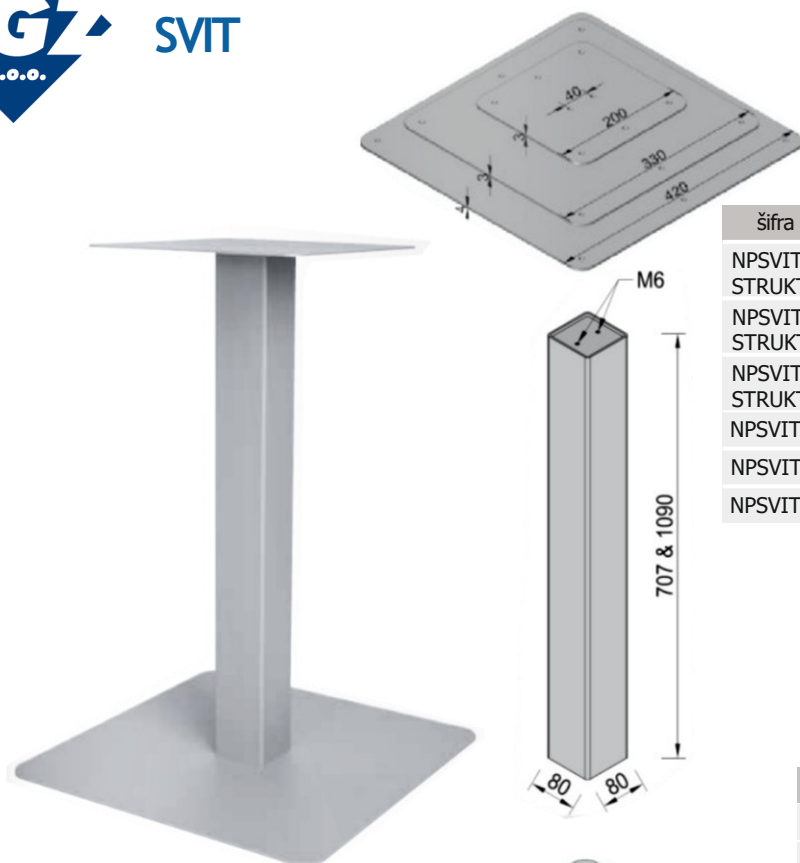

METALNA GALANTERIJA

SVIT

šifra	naziv	JM
NPSVIT200STR	Nosiva ploča SVIT 200x200 SIVA STRUKTUR	KOM
NPSVIT330STR	Nosiva ploča SVIT 330x330 SIVA STRUKTUR	KOM
NPSVIT420STR	Nosiva ploča SVIT 420x420 SIVA STRUKTUR	KOM
NPSVIT200B	Nosiva ploča SVIT 200x200 BIJELA	KOM
NPSVIT330B	Nosiva ploča SVIT 330x330 BIJELA	KOM
NPSVIT420B	Nosiva ploča SVIT 420x420 BIJELA	KOM