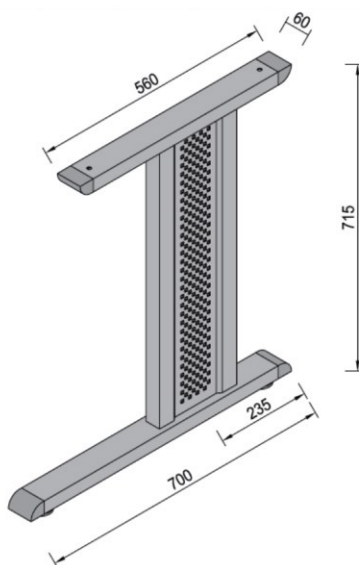

METALNA GALANTERIJA

NOGA DONA

DONA 700

PERFORACIJE

Poledine za nogu DONA

šifra	naziv	JM
NODO500S + perf	Noga DONA 500 SIVA + PERFORACIJA	KOM
NODO500C + perf	Noga DONA 500 CRNA + PERFORACIJA	KOM
NODO700S + perf	Noga DONA 700 SIVA + PERFORACIJA	KOM
NODO700C + perf	Noga DONA 700 CRNA + PERFORACIJA	KOM
NODO700KOS + perf	Noga DONA 700 KONF. SIVA + PERFORACIJA	KOM
NODO700KOC + perf	Noga DONA 700 KONF. CRNA + PERFORACIJA	KOM