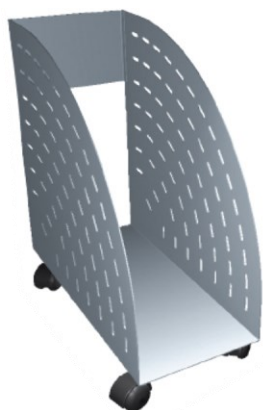

PRIMJER 6

METALNA GALANTERIJA

IZVLAČNA POLICA ZA TASTATURU

Mogućnost podešavanja visine: 60, 70, 80, 90mm.

šifra	naziv	JM
IPP4S	Izvlačna polica P4, 600mm SIVA	KOM
IPP4C	Izvlačna polica P4, 600mm CRNA	KOM

KOLICA SA TOČKIĆIMA, VISOKA