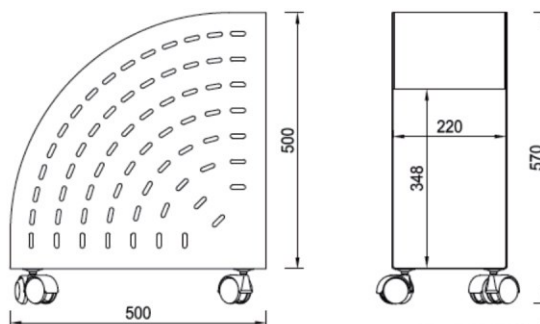

PRIMJER 6

METALNA GALANTERIJA

IZVLAČNA POLICA ZA TASTATURU

Mogućnost podešavanja visine: 60, 70, 80, 90mm.

šifra	naziv	JM
IPP4S	Izvlačna polica P4, 600mm SIVA	KOM
IPP4C	Izvlačna polica P4, 600mm CRNA	KOM

KOLICA SA TOČKIĆIMA, VISOKA