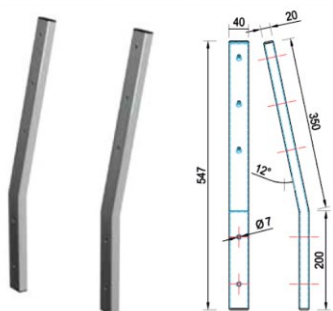

NOSAČI UZGLAVLJA

šifra	naziv	JM
NNP40X20S	Nosač uzglavlja za krevet 40 x 20 SIVI	KOM
NNP40X20C	Nosač uzglavlja za krevet 40 x 20 CRNI	KOM

šifra	naziv	JM
NNP40X5S	Nosač uzglavlja za krevet 40 x 5 SIVI	KOM
NNP40X5C	Nosač uzglavlja za krevet 40 x 5 CRNI	KOM