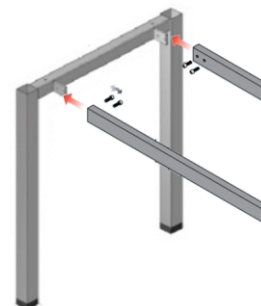

šifra	naziv	JM
NOBO600STR	Noga BOR 600 SIVA STRUKTUR	KOM
NOBO800STR	Noga BOR 800 SIVA STRUKTUR	KOM