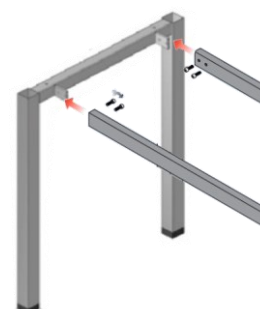

METALNA GALANTERIJA

NOGA JAKA

Veznici "MIHA"

šifra	naziv	JM
NOJA600STR	Noga JAKA 600 SIVA STRUKTUR	KOM
NOJA800STR	Noga JAKA 800 SIVA STRUKTUR	KOM

NOGA JAKA PLUS

Veznici "MIHA"

šifra	naziv	JM
NOJAP600STR	Noga JAKA PLUS 600 SIVA STRUKTUR	KOM
NOJAP800STR	Noga JAKA PLUS 800 SIVA STRUKTUR	KOM