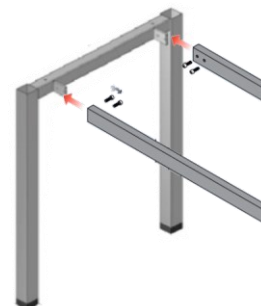

šifra	naziv	JM
NOJA600STR	Noga JAKA 600 SIVA STRUKTUR	KOM
NOJA800STR	Noga JAKA 800 SIVA STRUKTUR	KOM