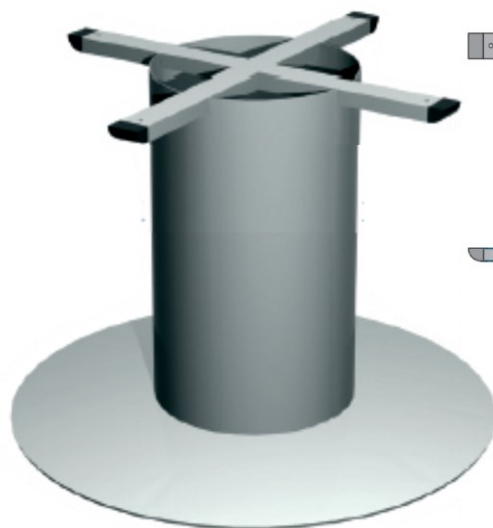

STUB MAX

šifra	naziv	JM
KMAX400S	Kružnik MAX fi400 SIVI	KOM
KMAX500S	Kružnik MAX fi500 SIVI	KOM
KMAX600S	Kružnik MAX fi600 SIVI	KOM
KMAX700S	Kružnik MAX fi700 SIVI	KOM
KMAX800S	Kružnik MAX fi800 SIVI	KOM
KMAX400C	Kružnik MAX fi400 CRNI	KOM
KMAX500C	Kružnik MAX fi500 CRNI	KOM
KMAX600C	Kružnik MAX fi600 CRNI	KOM
KMAX700C	Kružnik MAX fi700 CRNI	KOM
KMAX800C	Kružnik MAX fi800 CRNI	KOM

šifra	naziv	JM
SMAX300S	Stub MAX fi 300 SIVI	KOM
SMAX400S	Stub MAX fi 400 SIVI	KOM
SMAX300C	Stub MAX fi 300 CRNI	KOM
SMAX400C	Stub MAX fi 300 CRNI	KOM