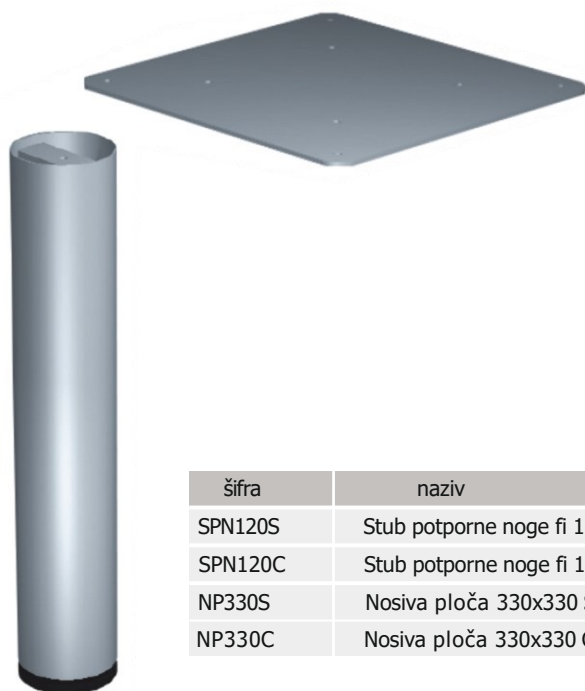

NOSAČ POLICE ZA RAČUNAR

šifra	naziv	JM
NPRS	Nosač police za računar SIVI	KOM
NPRC	Nosač police za računar CRNI	KOM

METALNA GALANTERIJA

STUB POTPORNE NOGE 120mm

šifra	naziv	JM
SPN120S	Stub potporne noge fi 120 SIVI	KOM
SPN120C	Stub potporne noge fi 120 CRNI	KOM
NP330S	Nosiva ploča 330x330 SIVA	KOM
NP330C	Nosiva ploča 330x330 CRNA	KOM

STUB POTPORNE NOGE 80mm

šifra	naziv	JM
SPN80S	Stub potporne noge fi 80 SIVI	KOM
SPN80C	Stub potporne noge fi 80 CRNI	KOM
NP200S	Nosiva ploča 200x200 SIVA	KOM
NP200C	Nosiva ploča 200x200 CRNA	KOM

METALNA GALANTERIJA