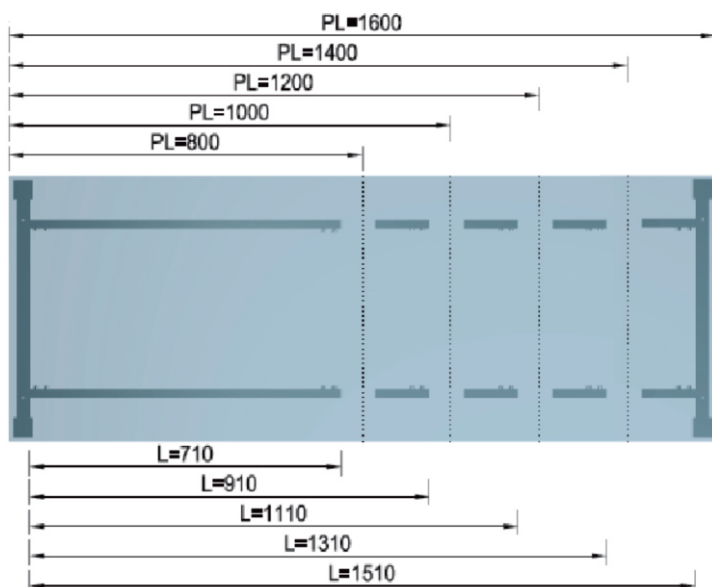

METALNA GALANTERIJA

NOGA SKIP

Veznici "MIHA"

šifra	naziv	JM
NOSK600S	Noga SKIP 600 SIVA	KOM
NOSK800S	Noga SKIP 800 SIVA	KOM

VEZNICI MIHA

šifra	naziv	JM
VEZMI80STR	Veznik MIHA 800, L=710mm SIVA STR.	PAR
VEZMI100STR	Veznik MIHA 1000, L=910mm SIVA STR.	PAR
VEZMI120STR	Veznik MIHA 1200, L=1110mm SIVA STR.	PAR
VEZMI140STR	Veznik MIHA 1400, L=1310mm SIVA STR.	PAR
VEZMI160STR	Veznik MIHA 1600, L=1510mm SIVA STR.	PAR
VEZMI180STR	Veznik MIHA 1800, L=1710mm SIVA STR.	PAR
VEZMI200STR	Veznik MIHA 2000, L=1910mm SIVA STR.	PAR
VEZMI220STR	Veznik MIHA 2200, L=2110mm SIVA STR.	PAR
VEZMI240STR	Veznik MIHA 2400, L=2310mm SIVA STR.	PAR
VEZMI260STR	Veznik MIHA 2600, L=2510mm SIVA STR.	PAR