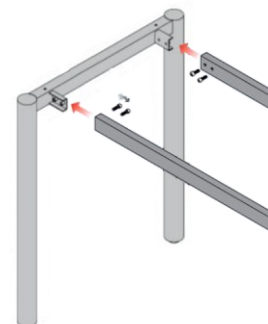

šifra	naziv	JM
NOIG600STR	Noga IGOR 600 SIVA STRUKTUR	KOM
NOIG800STR	Noga IGOR 800 SIVA STRUKTUR	KOM