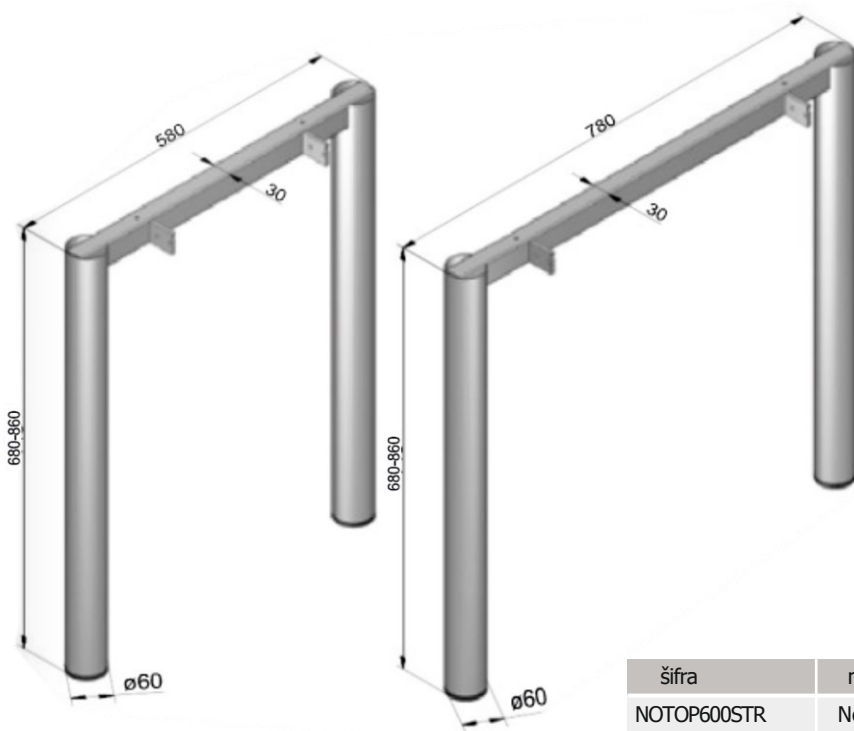

METALNA GALANTERIJA

NOGA TONE

Vežnici "MIHA"

Šifra	naziv	JM
NOTO600STR	Noga TONO 600 SIVA STRUKTUR	KOM
NOTO800STR	Noga TONO 800 SIVA STRUKTUR	KOM

NOGA TONE PLUS

Vežnici "MIHA"

Šifra	naziv	JM
NOTOP600STR	Noga TONO PLUS 600 SIVA STRUKTUR	KOM
NOTOP800STR	Noga TONO PLUS 800 SIVA STRUKTUR	KOM