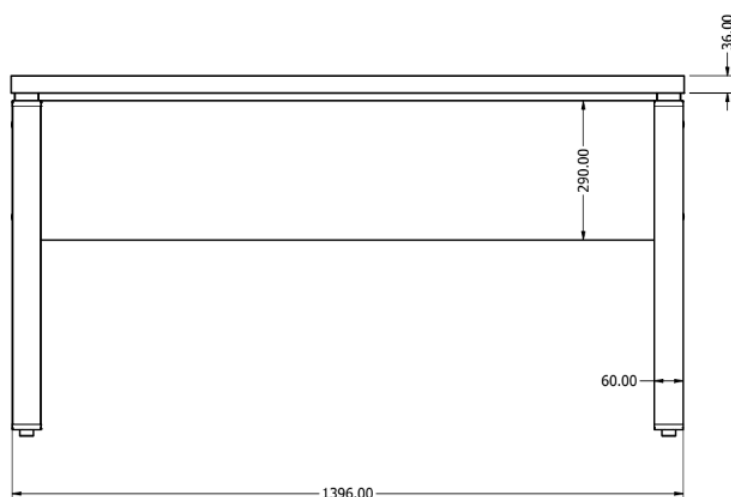

METALNA GALANTERIJA

NOGE B-140

Šifra	Naziv	JM
NOB140C	Noge B-140 š=676 h=714 RAL9005 CRNA SET	KPL

- čelik debljina stjenke 1,5mm
- cijev 80x20mm
- elektrostatsko plastificirno