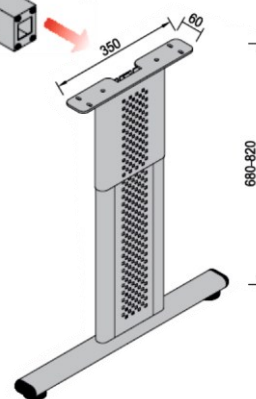

šifra	naziv	JM
NOLA500PS+perf	Noga LAURA 500 SIVA PLUS + PERFORACIJA	KOM
NOLA600PS+perf	Noga LAURA 600 SIVA PLUS + PERFORACIJA	KOM
NOLA700PS+perf	Noga LAURA 700 SIVA PLUS + PERFORACIJA	KOM
NOLA500PC+perf	Noga LAURA 500 CRNA PLUS + PERFORACIJA	KOM
NOLA600PC+perf	Noga LAURA 600 CRNA PLUS + PERFORACIJA	KOM
NOLA700PC+perf	Noga LAURA 700 CRNA PLUS + PERFORACIJA	KOM