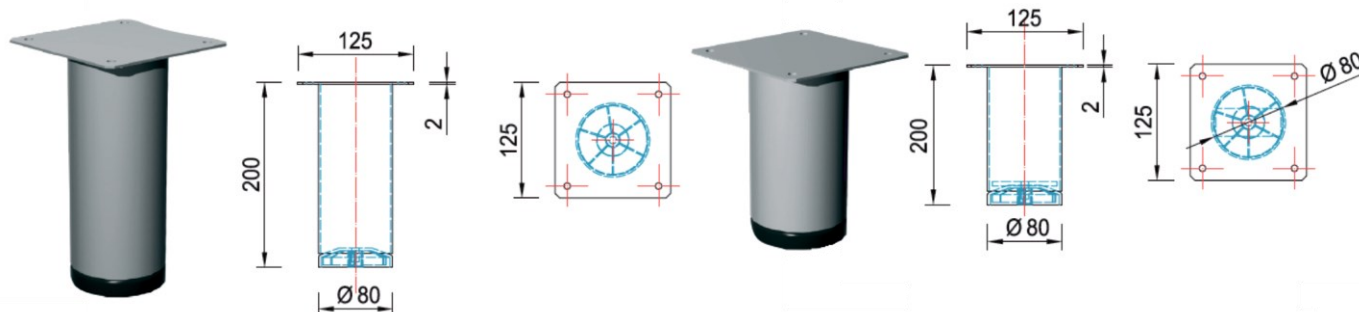

šifra	naziv	JM
NOZI80/200S	Noga ŽIGA fi 80 h-200 SIVA	KOM
NOZI80/150S	Noga ŽIGA fi 80 h-150 SIVA	KOM
NOZI80/100S	Noga ŽIGA fi 80 h-100 SIVA	KOM