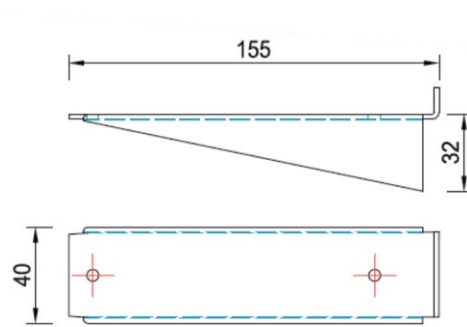

ALU NOSAČ POLICE

Šifra	naziv	JM
NP1S	Nosač police 1 SMI	KOM