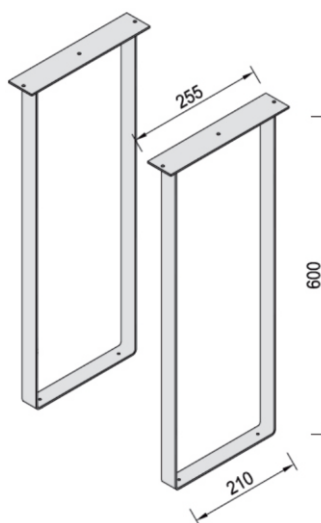

METALNA GALANTERIJA

POLICA ZA RAČUNAR

šifra	naziv	JM
PRS	Polica za računar SIVA	KOM
PRC	Polica za računar CRNA	KOM

NOSAČ RAČUNARA, QUIT

šifra	naziv	JM
NRQS	Nosač računara QUIT SIVI	KOM
NRQSTR	Nosač računara QUIT SIVI STRUKTUR	KOM
NRQC	Nosač računara QUIT CRNI	KOM

NOSAČ POLICE ZA RAČUNAR

šifra	naziv	JM
NPRS	Nosač police za računar SIVI	KOM
NPRC	Nosač police za računar CRNI	KOM