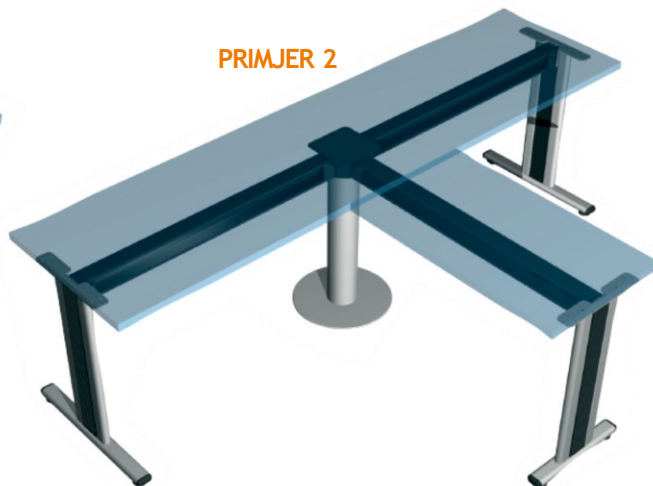

METALNA GALANTERIJA

PRIMJERI KONSTRUKCIJA

PRIMJER 2