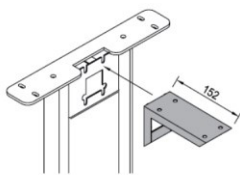

šifra	naziv	JM
NSNS	Nosač samostojne noge SIVI	KOM
NSNC	Nosač samostojne noge CRNI	KOM

šifra	naziv	JM
NSEGS	Nosač segmenta SIVI	KOM
NSEGC	Nosač segmenta CRNI	KOM