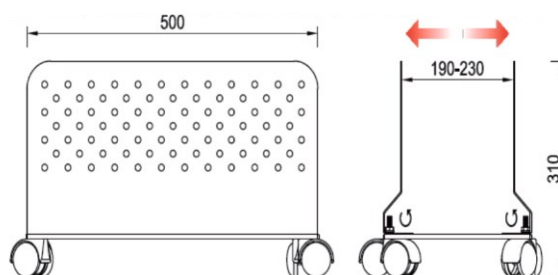

KOLICA SA TOČKIĆIMA, NISKA

PODESIVA ŠIRINA!

šifra	naziv	JM
VNS	Kolica sa točkićima NISKA SIVA	KOM
VNC	Kolica sa točkićima NISKA CRNA	KOM