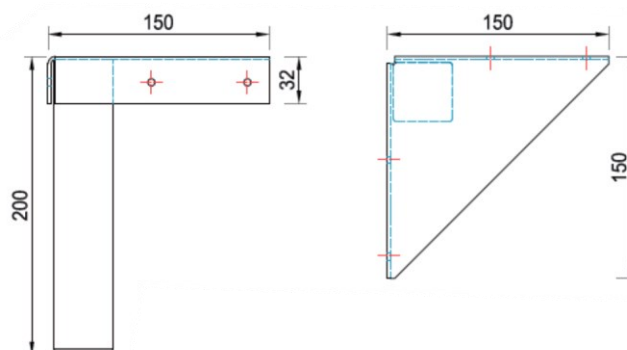

METALNA GALANTERIJA

NOGICE ZA KREVE

šifra	naziv	JM
NOP45X45/200S	Noga za krevet 45x45 h-200 SIVA	KOM
NOP60X60/200S	Noga za krevet 60x60 h-200 SIVA	KOM
NOP80X80/200S	Noga za krevet 80x80 h-200 SIVA	KOM