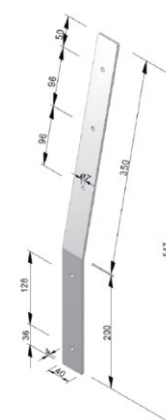

NOSAČI UZGLAVLJA

šifra	naziv	JM
NNP40X20S	Nosač uzglavlja za krevet 40 x 20 SIVI	KOM
NNP40X20C	Nosač uzglavlja za krevet 40 x 20 CRNI	KOM

šifra	naziv	JM
NNP40X5S	Nosač uzglavlja za krevet 40 x 5 SIVI	KOM
NNP40X5C	Nosač uzglavlja za krevet 40 x 5 CRNI	KOM