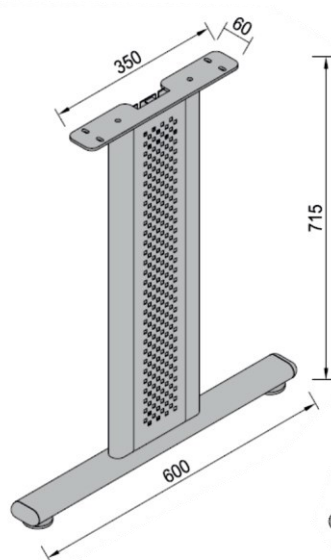

METALNA GALANTERIJA

NOGA LAURA

LAURA 600