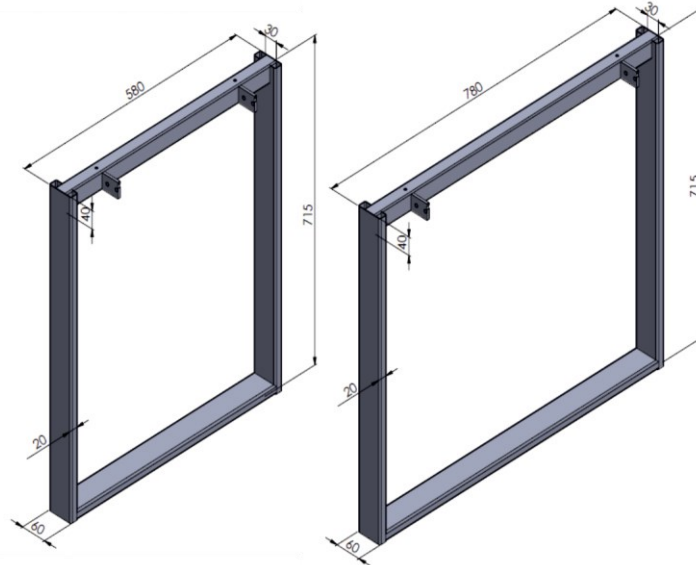

Veznici "OKS"

šifra	naziv	JM
NOX600STR	Noga X 600 SIVA STRUKTUR	KOM
NOX800STR	Noga X 800 SIVA STRUKTUR	KOM

šifra	naziv	JM
NOOKS600STR	Noga OKS 600 SIVA STRUKTUR	KOM
NOOKS800STR	Noga OKS 800 SIVA STRUKTUR	KOM