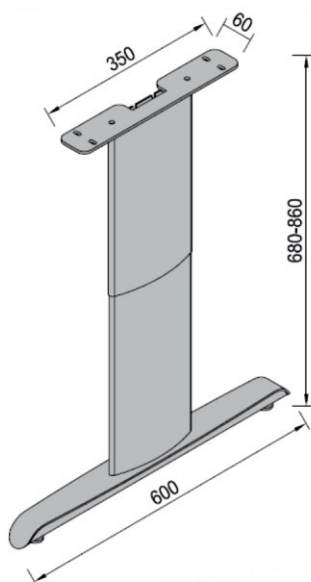

METALNA GALANTERIJA

NOGA IRENA PLUS

IRENA PLUS 500

IRENA PLUS 600

IRENA PLUS 700, konferencijska

IRENA PLUS 700

Veznici "KLASIK"

šifra	naziv	JM
NOIRP500STR	Noga IRENA PLUS 500 SIVA STRUKTUR	KOM
NOIRP600STR	Noga IRENA PLUS 600 SIVA STRUKTUR	KOM
NOIRP700KOSTR	Noga IRENA PLUS 700 KONF. SIVA STRUKTUR	KOM
NOIRP700STR	Noga IRENA PLUS 700 SIVA STRUKTUR	KOM
NOIRP500C	Noga IRENA PLUS 500 CRNA	KOM
NOIRP600C	Noga IRENA PLUS 600 CRNA	KOM
NOIRP700KOC	Noga IRENA PLUS 700 KONFERENCIJSKA CRNA	KOM
NOIRP700C	Noga IRENA PLUS 700 CRNA	KOM