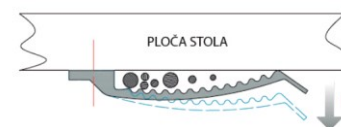

VEZNA PLOČICA "L" I NOSAČ KABLOVA

šifra	naziv	JM
VPLS	Vezna pločica L SIVA	KOM
VPLC	Vezna pločica L CRNA	KOM

šifra	naziv	JM
NKS	Nosač kablova PVC SIVI	KOM