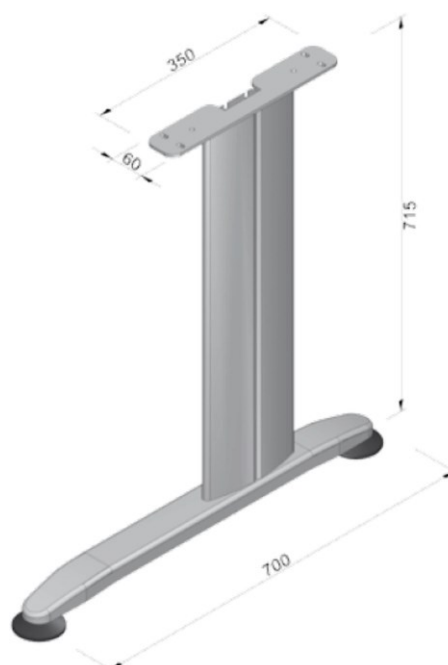

METALNA GALANTERIJA

NOGA TAYA

TAYA 700

šifra	naziv	JM
NOTAYA600STR	Noga TAYA 600 SIVA STRUKTUR	KOM
NOTAYA700STR	Noga TAYA 700 SIVA STRUKTUR	KOM