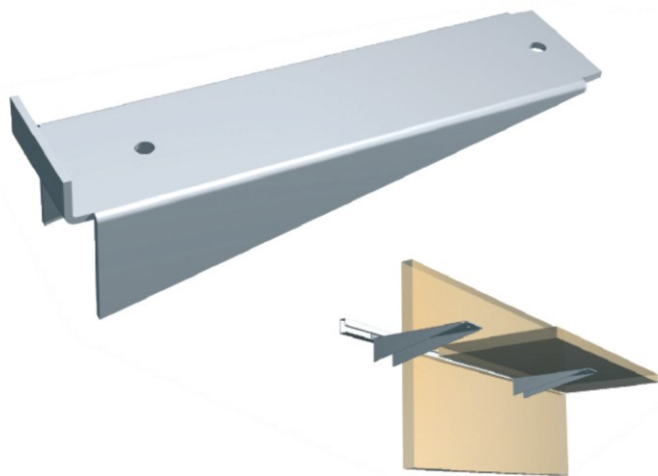

ALU NOSAČ POLICE

Šifra	naziv	JM
NP1S	Nosač police 1 SMI	KOM