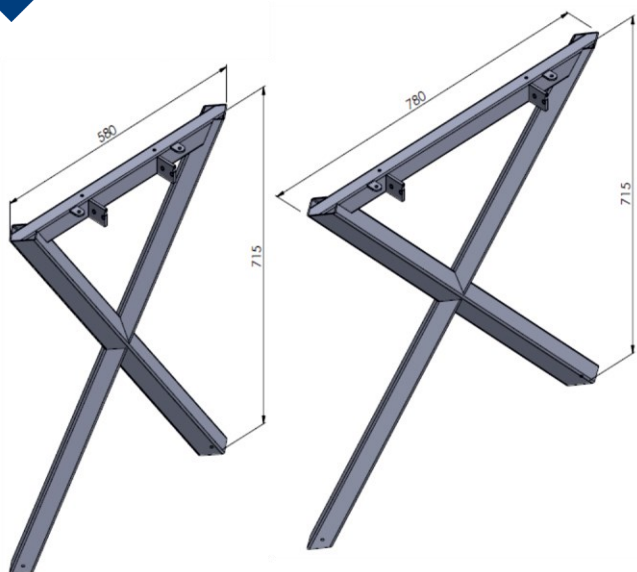

METALNA GALANTERIJA

NOGA X i NOGA OKS

Veznici "OKS"