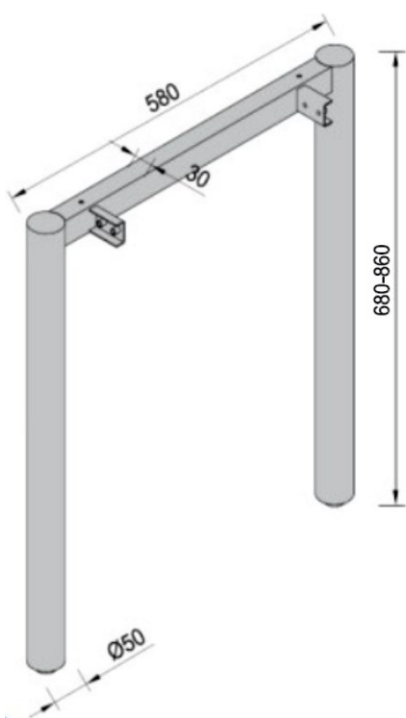

NOGA IGOR PLUS

Veznici "MIHA"