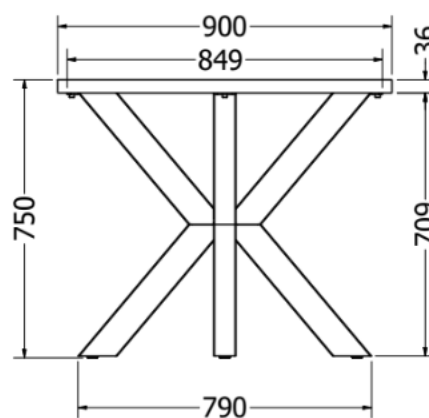

- čelik debljina stjenke 1,2mm
- cijev 60x30mm
- elektrostatsko plastificirno
- preporučeno za ploču stola do 180x90x3,6

METALNA GALANTERIJA

NOGE TOKYO

Šifra	Naziv	JM
NOTOKYOC	Noge Tokyo h=713 RAL9005 CRNA STR SET	KPL

- čelik debljina stjenke 1,5mm
- cijev 50x10mm
- elektrostatsko plastificirno
- preporučeno za ploču stola do 180x90x3,6 ili f90-f130

METALNA GALANTERIJA

POSTOLJE VESTA 180

Šifra	Naziv	JM
NOVESTA180C	Postolje Vesta 180 d=1414 š=702 h=715 RAL9005 CRNA STR SET	KPL

- čelik debljina stjenke 1,5mm
- cijev 80x60mm
- elektrostatsko plastificirno
- preporučeno za ploču stola: 180x90x3,6
- težina 14kg

METALNA GALANTERIJA

POSTOLJE VESTA 150

Šifra	Naziv	JM
NOVESTA150C	Postolje Vesta 150 d=1412 š=605 h=715 RAL9005 CRNA STR SET	KPL

- čelik debljina stjenke 1,5mm
- cijev 80x60mm
- elektrostatsko plastificirno
- preporučeno za ploču stola: 150x80x3,6
- težina 13,8kg

METALNA GALANTERIJA

NOGE B-140

Šifra	Naziv	JM
NOB140C	Noge B-140 š=676 h=714 RAL9005 CRNA SET	KPL