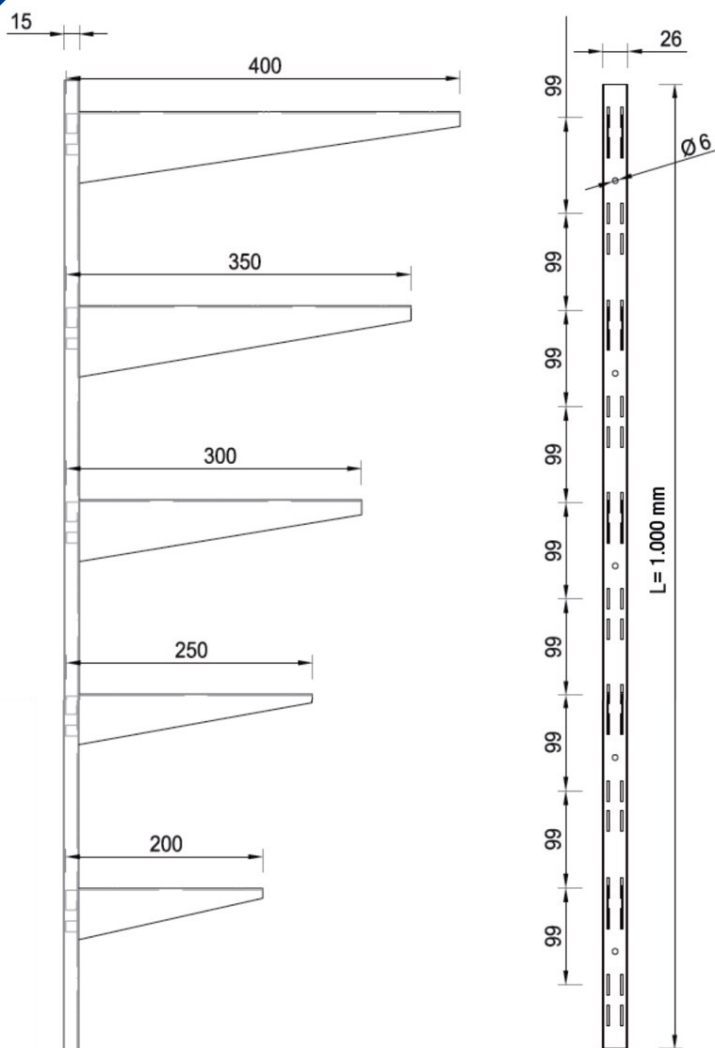

METALNA GALANTERIJA

KONZOLA I LETVA ALU