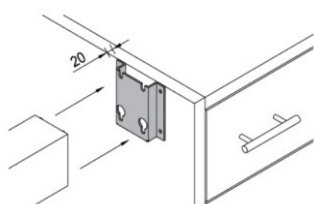

šifra	naziv	JM
NVPRS	Nosač veznika za ladičar SIVI	KOM
NVPRC	Nosač veznika za ladičar CRNI	KOM

šifra	naziv	JM
NHMS	Nosač poleđine stola SIVI	KOM
NHMC	Nosač poleđine stola CRNI	KOM