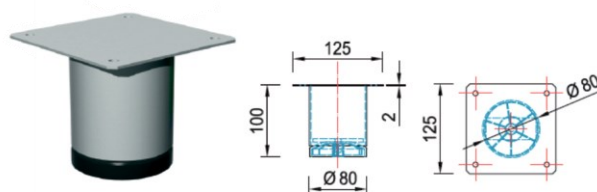

NOGICA SA KUTNIKOM

šifra	naziv	JM
MSVKZK	Mesan veliki kutnik za krevet 100 x 100 x 100 mm	KOM
MSNZKS	Mesan noga za krevet 60 / 200mm SIVA	KOM

NOGICE ŽIGA

šifra	naziv	JM
NOZI80/200S	Noga ŽIGA fi 80 h-200 SIVA	KOM
NOZI80/150S	Noga ŽIGA fi 80 h-150 SIVA	KOM
NOZI80/100S	Noga ŽIGA fi 80 h-100 SIVA	KOM

NOSAČI UZGLAVLJA

šifra	naziv	JM
NNP40X20S	Nosač uzglavlja za krevet 40 x 20 SIVI	KOM
NNP40X20C	Nosač uzglavlja za krevet 40 x 20 CRNI	KOM

šifra	naziv	JM
NNP40X5S	Nosač uzglavlja za krevet 40 x 5 SIVI	KOM
NNP40X5C	Nosač uzglavlja za krevet 40 x 5 CRNI	KOM