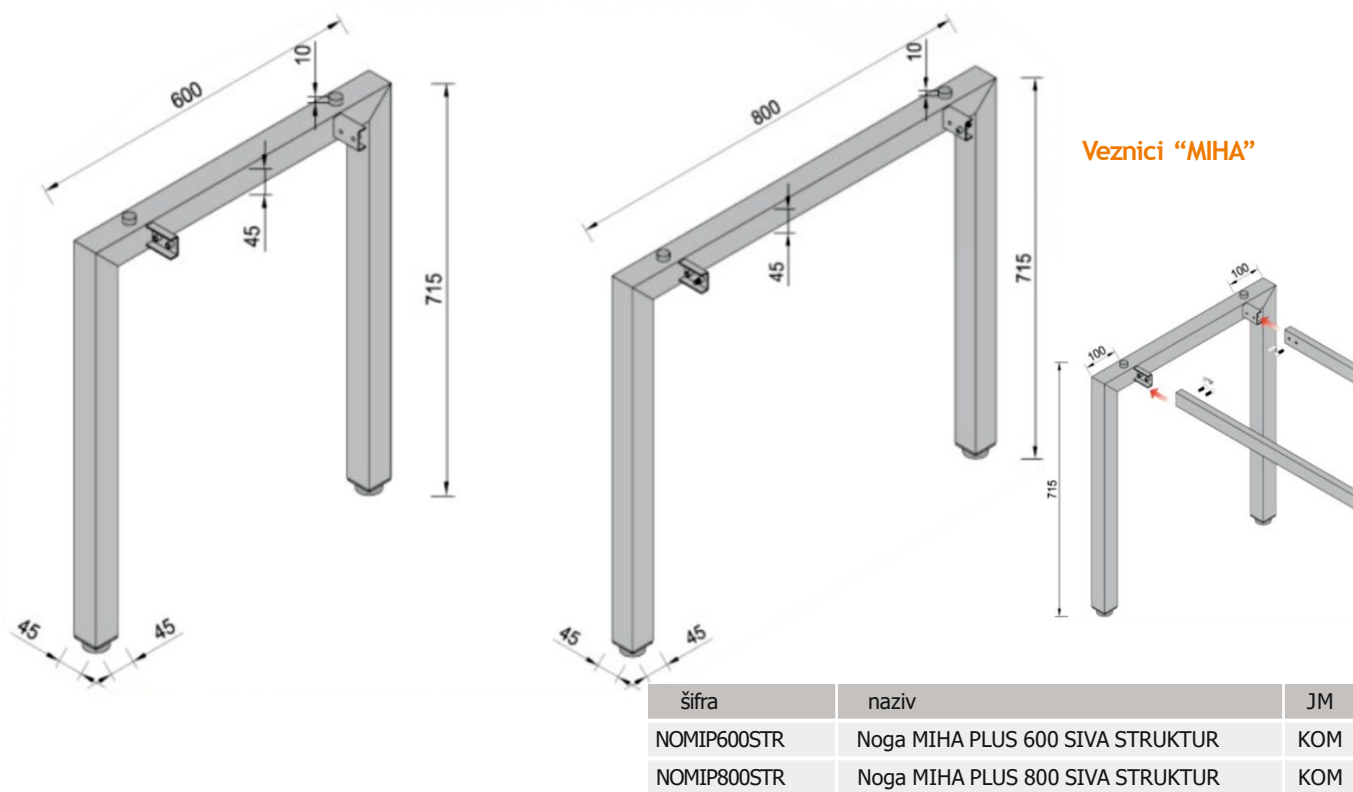

NOGA MIHA PLUS

šifra	naziv	JM
NOMIP600STR	Noga MIHA PLUS 600 SIVA STRUKTUR	KOM
NOMIP800STR	Noga MIHA PLUS 800 SIVA STRUKTUR	KOM