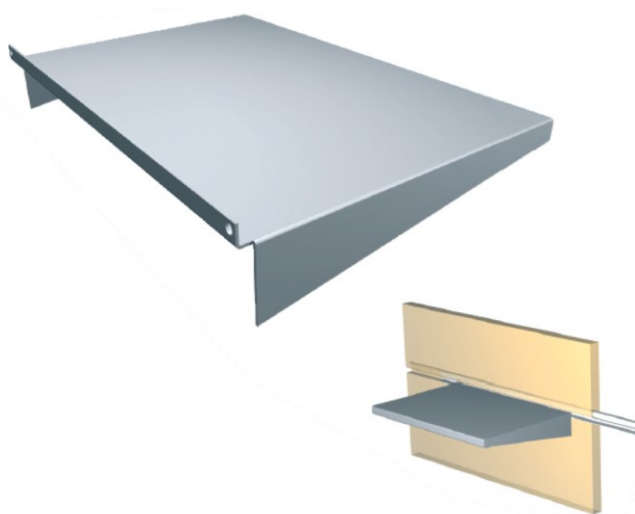

ALU POLICA

Šifra	naziv	JM
POL300S	Polica 300mm SIVA	KOM
POL500S	Polica 500mm SIVA	KOM