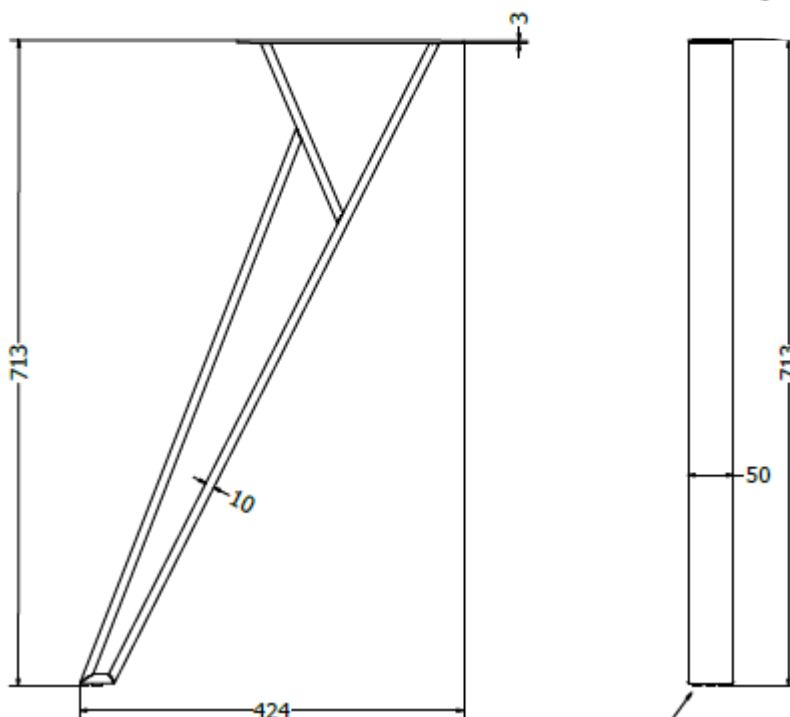

- čelik debljina stjenke 1,5mm
- cijev 50x10mm
- elektrostatsko plastificirno
- preporučeno za ploču stola do 180x90x3,6 ili f90-f130

METALNA GALANTERIJA

POSTOLJE VESTA 180

Šifra	Naziv	JM
NOVESTA180C	Postolje Vesta 180 d=1414 š=702 h=715 RAL9005 CRNA STR SET	KPL