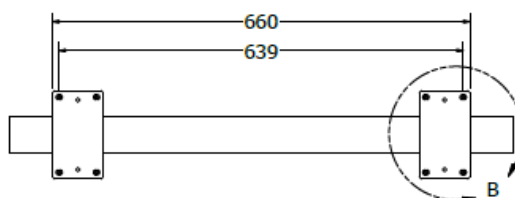

METALNA GALANTERIJA

NOGE CLEOPATRA

Šifra	Naziv	JM
NOCLEOPATRAC	Noge Cleopatra š=790 h=715 RAL9005 CRNA STR SET	KPL

- čelik debljina stjenke 1,2mm
- cijev 60x30mm
- elektrostatsko plastificirno
- preporučeno za ploču stola do 180x90x3,6