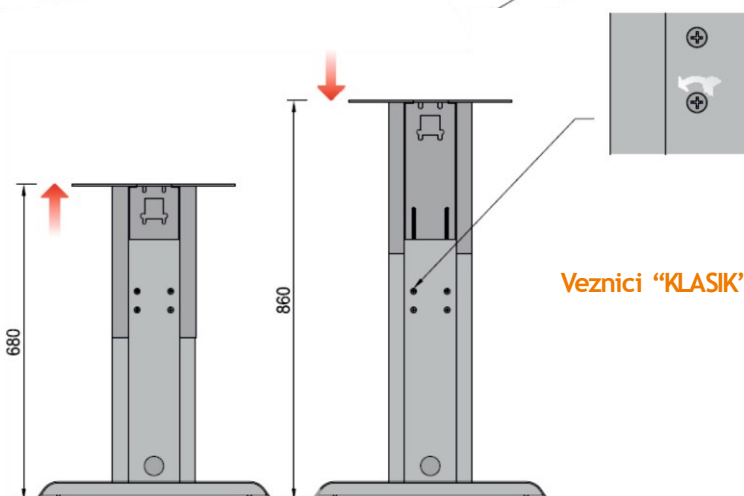

METALNA GALANTERIJA

NOGA IRENA PLUS

IRENA PLUS 500

IRENA PLUS 600

IRENA PLUS 700, konferencijska

IRENA PLUS 700

Veznici "KLASIK"

šifra	naziv	JM
NOIRP500STR	Noga IRENA PLUS 500 SIVA STRUKTUR	KOM
NOIRP600STR	Noga IRENA PLUS 600 SIVA STRUKTUR	KOM
NOIRP700KOSTR	Noga IRENA PLUS 700 KONF. SIVA STRUKTUR	KOM
NOIRP700STR	Noga IRENA PLUS 700 SIVA STRUKTUR	KOM
NOIRP500C	Noga IRENA PLUS 500 CRNA	KOM
NOIRP600C	Noga IRENA PLUS 600 CRNA	KOM
NOIRP700KOC	Noga IRENA PLUS 700 KONFERENCIJSKA CRNA	KOM
NOIRP700C	Noga IRENA PLUS 700 CRNA	KOM