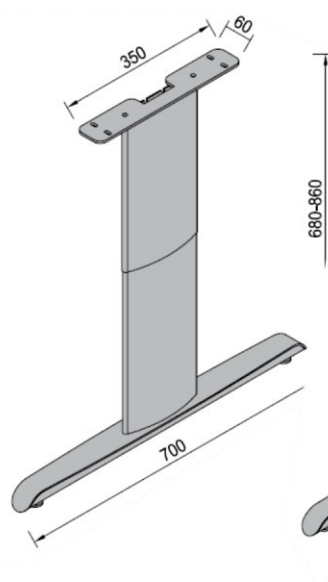

METALNA GALANTERIJA

NOGA IRENA PLUS

IRENA PLUS 500

IRENA PLUS 600

IRENA PLUS 700, konferencijska

IRENA PLUS 700

Veznici "KLASIK"

šifra	naziv	JM
NOIRP500STR	Noga IRENA PLUS 500 SIVA STRUKTUR	KOM
NOIRP600STR	Noga IRENA PLUS 600 SIVA STRUKTUR	KOM
NOIRP700KOSTR	Noga IRENA PLUS 700 KONF. SIVA STRUKTUR	KOM
NOIRP700STR	Noga IRENA PLUS 700 SIVA STRUKTUR	KOM
NOIRP500C	Noga IRENA PLUS 500 CRNA	KOM
NOIRP600C	Noga IRENA PLUS 600 CRNA	KOM
NOIRP700KOC	Noga IRENA PLUS 700 KONFERENCIJSKA CRNA	KOM
NOIRP700C	Noga IRENA PLUS 700 CRNA	KOM