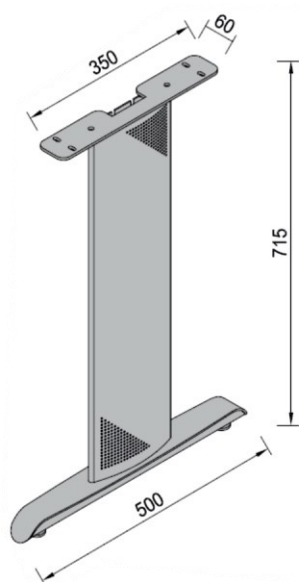

METALNA GALANTERIJA

NOGA IRENA