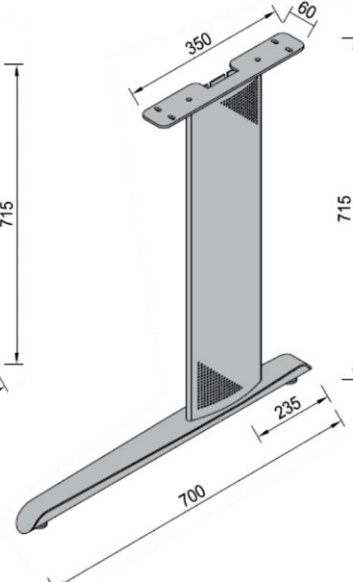

NOGA IRENA

IRENA 500

IRENA 600

IRENA 700, konferencijska

IRENA 700

Veznici "KLASIK"

šifra	naziv	JM
NOIR500STR	Noga IRENA 500 SIVA STRUKTUR	KOM
NOIR600STR	Noga IRENA 600 SIVA STRUKTUR	KOM
NOIR700KOSTR	Noga IRENA 700 KONF. SIVA STRUKTUR	KOM
NOIR700STR	Noga IRENA 700 SIVA STRUKTUR	KOM
NOIR500C	Noga IRENA 500 CRNA	KOM
NOIR600C	Noga IRENA 600 CRNA	KOM
NOIR700KOC	Noga IRENA 700 KONFERENCIJSKA CRNA	KOM
NOIR700C	Noga IRENA 700 CRNA	KOM