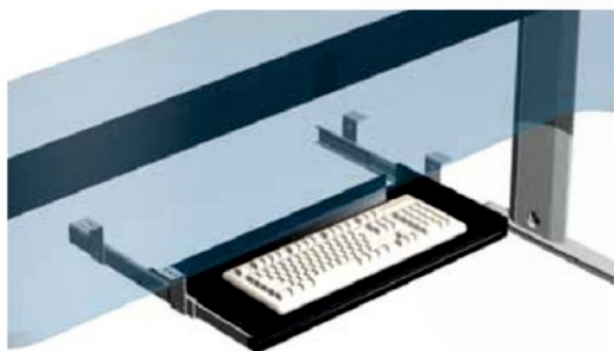

PRIMJER 6

METALNA GALANTERIJA

IZVLAČNA POLICA ZA TASTATURU

Mogućnost podešavanja visine: 60, 70, 80, 90mm.

šifra	naziv	JM
IPP4S	Izvlačna polica P4, 600mm SIVA	KOM
IPP4C	Izvlačna polica P4, 600mm CRNA	KOM

KOLICA SA TOČKIĆIMA, VISOKA