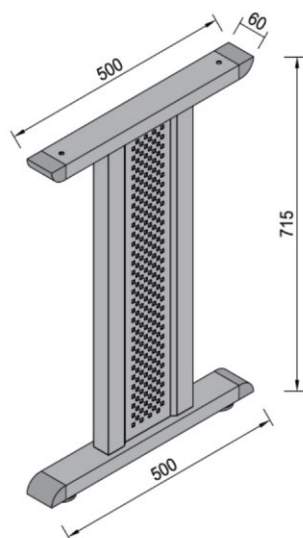

METALNA GALANTERIJA

NOGA DONA