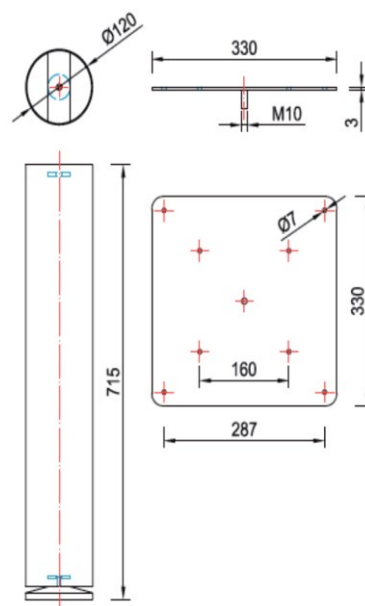

NOSAČ POLICE ZA RAČUNAR

šifra	naziv	JM
NPRS	Nosač police za računar SIVI	KOM
NPRC	Nosač police za računar CRNI	KOM

METALNA GALANTERIJA

STUB POTPORNE NOGE 120mm

šifra	naziv	JM
SPN120S	Stub potporne noge fi 120 SIVI	KOM
SPN120C	Stub potporne noge fi 120 CRNI	KOM
NP330S	Nosiva ploča 330x330 SIVA	KOM
NP330C	Nosiva ploča 330x330 CRNA	KOM