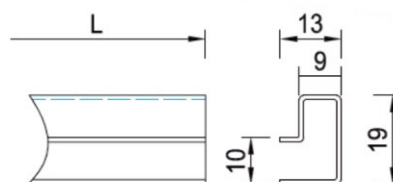

ALU NOSAČ POLICE

Šifra	naziv	JM
NP1S	Nosač police 1 SMI	KOM

ALU POLICA

Šifra	naziv	JM
POL300S	Polica 300mm SIVA	KOM
POL500S	Polica 500mm SIVA	KOM

ALU PROFIL ZA NOSAČE POLICA

Šifra	naziv	JM
ALUPNP	ALU profil za nosač police 2m	KOM