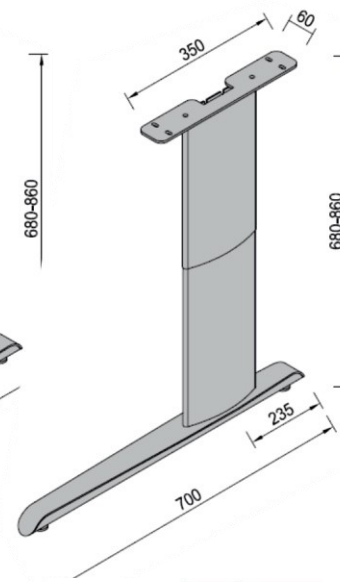

METALNA GALANTERIJA

NOGA IRENA PLUS

IRENA PLUS 500

IRENA PLUS 600

IRENA PLUS 700, konferencijska

IRENA PLUS 700

Veznici "KLASIK"

šifra	naziv	JM
NOIRP500STR	Noga IRENA PLUS 500 SIVA STRUKTUR	KOM
NOIRP600STR	Noga IRENA PLUS 600 SIVA STRUKTUR	KOM
NOIRP700KOSTR	Noga IRENA PLUS 700 KONF. SIVA STRUKTUR	KOM
NOIRP700STR	Noga IRENA PLUS 700 SIVA STRUKTUR	KOM
NOIRP500C	Noga IRENA PLUS 500 CRNA	KOM
NOIRP600C	Noga IRENA PLUS 600 CRNA	KOM
NOIRP700KOC	Noga IRENA PLUS 700 KONFERENCIJSKA CRNA	KOM
NOIRP700C	Noga IRENA PLUS 700 CRNA	KOM