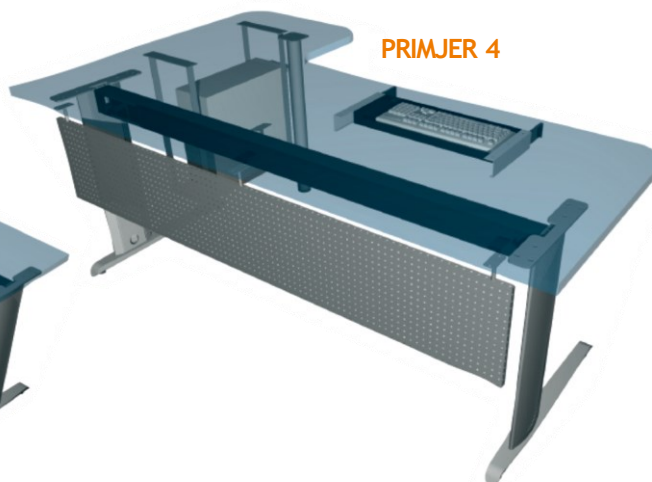

METALNA GALANTERIJA

PRIMJERI KONSTRUKCIJA

PRIMJER 4