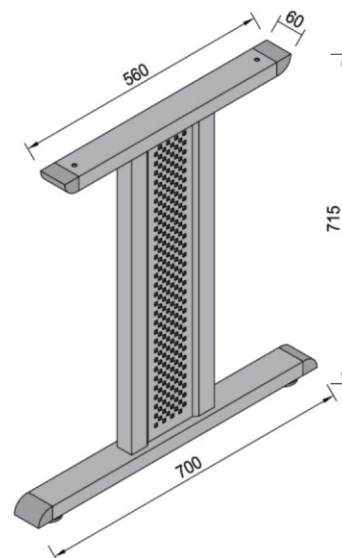

DONA 700, konferencijska