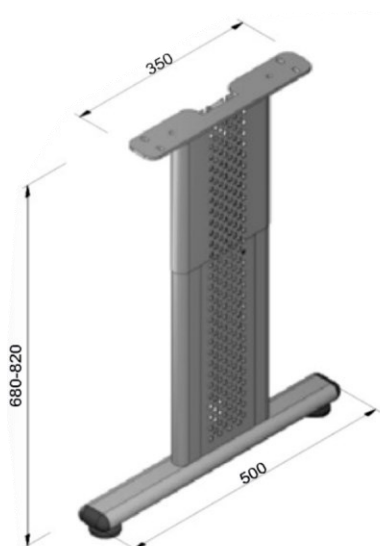

METALNA GALANTERIJA

NOGA LAURA PLUS

LAURA PLUS 500