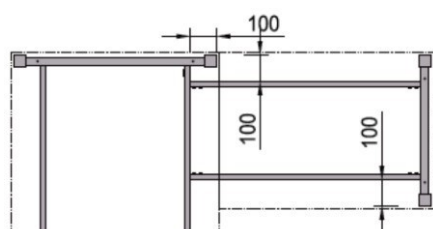

METALNA GALANTERIJA

NOGA SKIP

Veznici "MIHA"

šifra	naziv	JM
NOSK600S	Noga SKIP 600 SIVA	KOM
NOSK800S	Noga SKIP 800 SIVA	KOM

VEZNICI MIHA

šifra	naziv	JM
VEZMI80STR	Veznik MIHA 800, L=710mm SIVA STR.	PAR
VEZMI100STR	Veznik MIHA 1000, L=910mm SIVA STR.	PAR
VEZMI120STR	Veznik MIHA 1200, L=1110mm SIVA STR.	PAR
VEZMI140STR	Veznik MIHA 1400, L=1310mm SIVA STR.	PAR
VEZMI160STR	Veznik MIHA 1600, L=1510mm SIVA STR.	PAR
VEZMI180STR	Veznik MIHA 1800, L=1710mm SIVA STR.	PAR
VEZMI200STR	Veznik MIHA 2000, L=1910mm SIVA STR.	PAR
VEZMI220STR	Veznik MIHA 2200, L=2110mm SIVA STR.	PAR
VEZMI240STR	Veznik MIHA 2400, L=2310mm SIVA STR.	PAR
VEZMI260STR	Veznik MIHA 2600, L=2510mm SIVA STR.	PAR