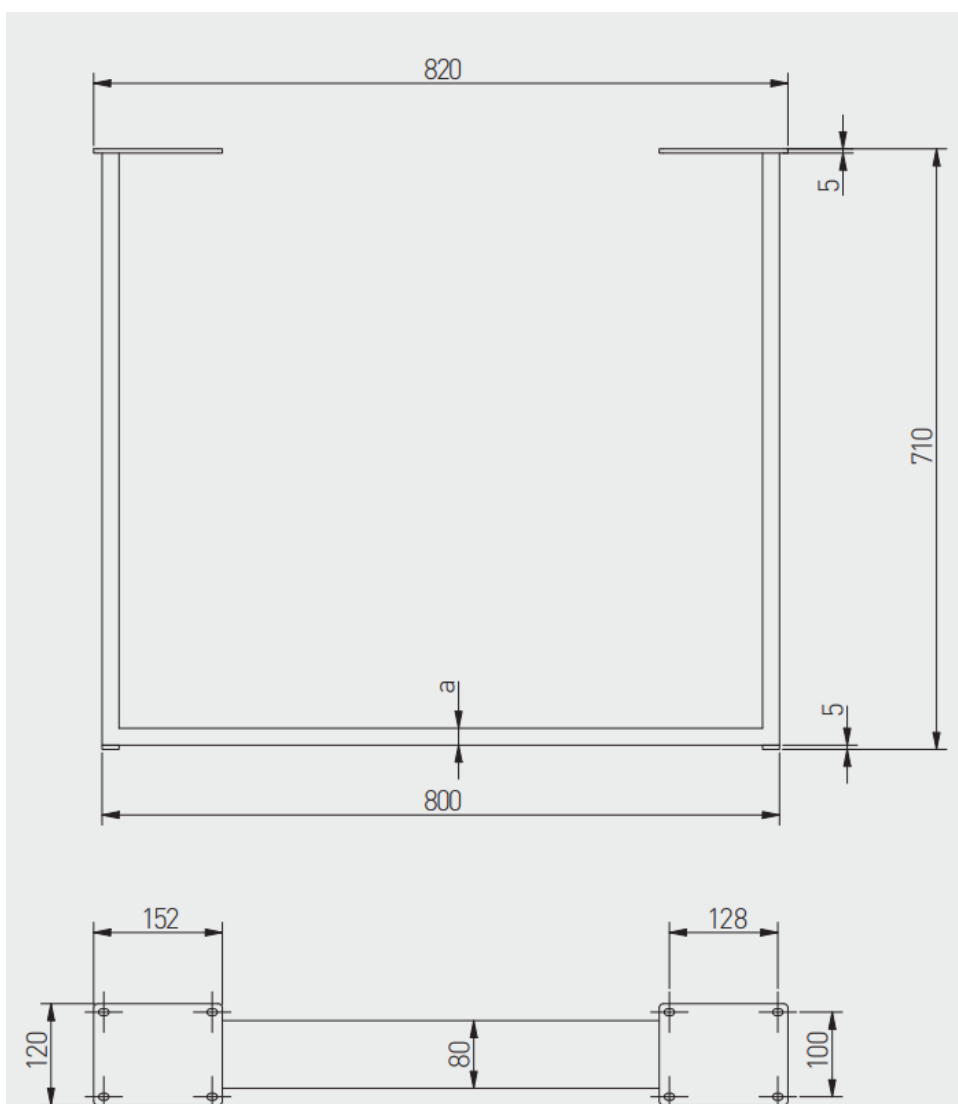

GTV®

a
(mm)

NOGA INDUSTRIA P20

20

NOGA INDUSTRIA P40

40

NOGA INDUSTRIA P80

80