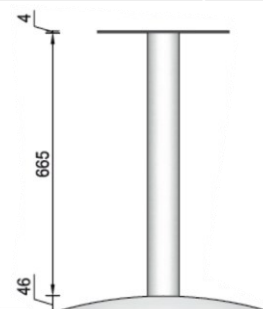

METALNA GALANTERIJA

MAX / bombirani

šifra	naziv	JM
NP200S	Nosiva ploča 200x200 SIVA	KOM
NP330S	Nosiva ploča 330x330 SIVA	KOM
NP420S	Nosiva ploča 420x420 SIVA	KOM
NP200C	Nosiva ploča 200x200 CRNA	KOM
NP330C	Nosiva ploča 330x330 CRNA	KOM
NP420C	Nosiva ploča 420x420 CRNA	KOM

šifra	naziv	JM
SMAX80BS	Stub noge MAX fi80 BOMBIRANI SIVI	KOM
SMAX120BS	Stub noge MAX fi120 BOMBIRANI SIVI	KOM
SMAX80/490S	Stub noge MAX fi80/490 SIVI	KOM
SMAX80BC	Stub noge MAX fi80 BOMBIRANI CRNI	KOM
SMAX120BC	Stub noge MAX fi120 BOMBIRANI CRNI	KOM
SMAX80/490C	Stub noge MAX fi80/490 CRNI	KOM

STUB MAX / bombirani

šifra	naziv	JM
KMAX400BS	Kružnik MAX fi400 BOMBIRANI SIVI	KOM
KMAX500BS	Kružnik MAX fi500 BOMBIRANI SIVI	KOM
KMAX600BS	Kružnik MAX fi600 BOMBIRANI SIVI	KOM
KMAX700BS	Kružnik MAX fi700 BOMBIRANI SIVI	KOM
KMAX800BS	Kružnik MAX fi800 BOMBIRANI SIVI	KOM
KMAX400BC	Kružnik MAX fi400 BOMBIRANI CRNI	KOM
KMAX500BC	Kružnik MAX fi500 BOMBIRANI CRNI	KOM
KMAX600BC	Kružnik MAX fi600 BOMBIRANI CRNI	KOM
KMAX700BC	Kružnik MAX fi700 BOMBIRANI CRNI	KOM

šifra	naziv	JM
SMAX300BS	Stub MAX fi 300 BOMBIRANI SIVI	KOM
SMAX400BS	Stub MAX fi 400 BOMBIRANI SIVI	KOM
SMAX300BC	Stub MAX fi 300 BOMBIRANI CRNI	KOM
SMAX400BC	Stub MAX fi 300 BOMBIRANI CRNI	KOM