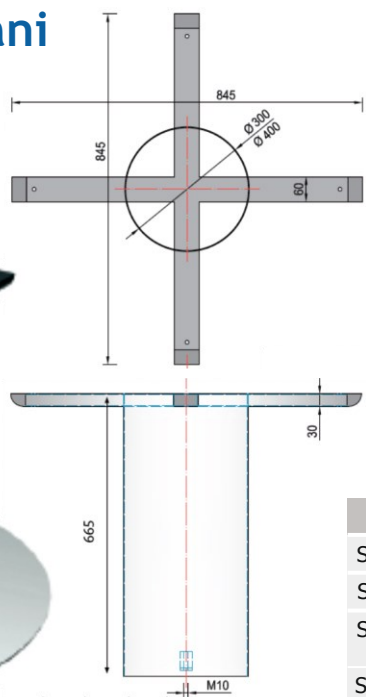

STUB MAX / bombirani

šifra	naziv	JM
KMAX400BS	Kružnik MAX fi400 BOMBIRANI SIVI	KOM
KMAX500BS	Kružnik MAX fi500 BOMBIRANI SIVI	KOM
KMAX600BS	Kružnik MAX fi600 BOMBIRANI SIVI	KOM
KMAX700BS	Kružnik MAX fi700 BOMBIRANI SIVI	KOM
KMAX800BS	Kružnik MAX fi800 BOMBIRANI SIVI	KOM
KMAX400BC	Kružnik MAX fi400 BOMBIRANI CRNI	KOM
KMAX500BC	Kružnik MAX fi500 BOMBIRANI CRNI	KOM
KMAX600BC	Kružnik MAX fi600 BOMBIRANI CRNI	KOM
KMAX700BC	Kružnik MAX fi700 BOMBIRANI CRNI	KOM

šifra	naziv	JM
SMAX300BS	Stub MAX fi 300 BOMBIRANI SIVI	KOM
SMAX400BS	Stub MAX fi 400 BOMBIRANI SIVI	KOM
SMAX300BC	Stub MAX fi 300 BOMBIRANI CRNI	KOM
SMAX400BC	Stub MAX fi 300 BOMBIRANI CRNI	KOM