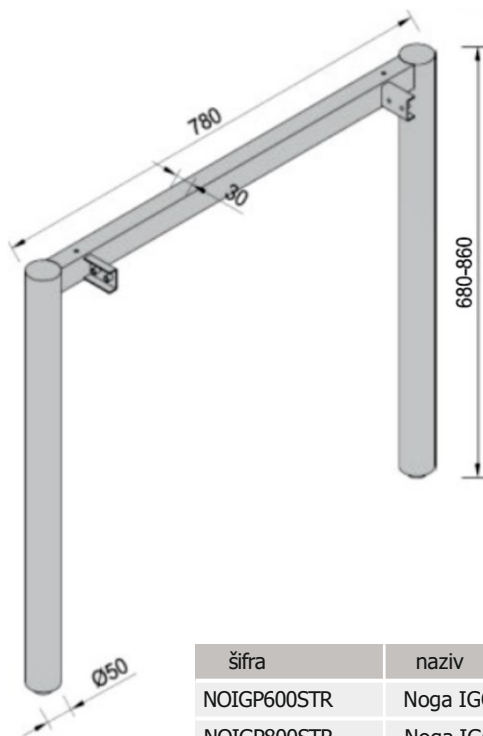

METALNA GALANTERIJA

NOGA IGOR

Veznici "MIHA"

šifra	naziv	JM
NOIG600STR	Noga IGOR 600 SIVA STRUKTUR	KOM
NOIG800STR	Noga IGOR 800 SIVA STRUKTUR	KOM

NOGA IGOR PLUS

Veznici "MIHA"

šifra	naziv	JM
NOIGP600STR	Noga IGOR PLUS 600 SIVA STRUKTUR	KOM
NOIGP800STR	Noga IGOR PLUS 800 SIVA STRUKTUR	KOM