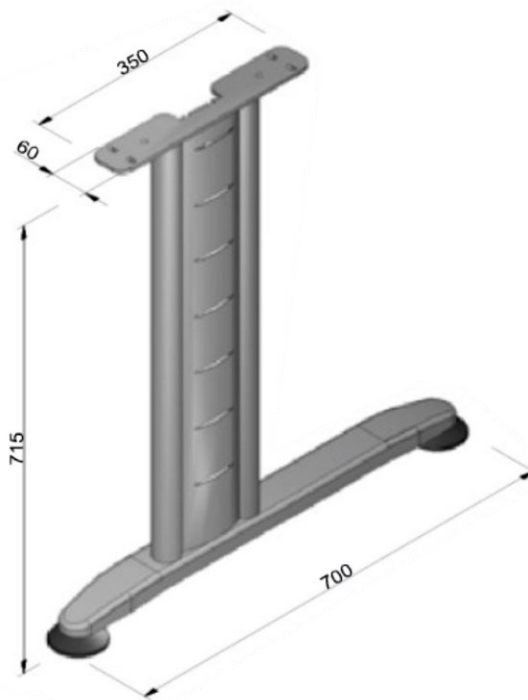

METALNA GALANTERIJA

NOGA NIKA

NIKA 700

šifra	naziv	JM
NONIK600STR	Noga NIKA 600 SIVA STRUKTUR	KOM
NONIK700STR	Noga NIKA 700 SIVA STRUKTUR	KOM