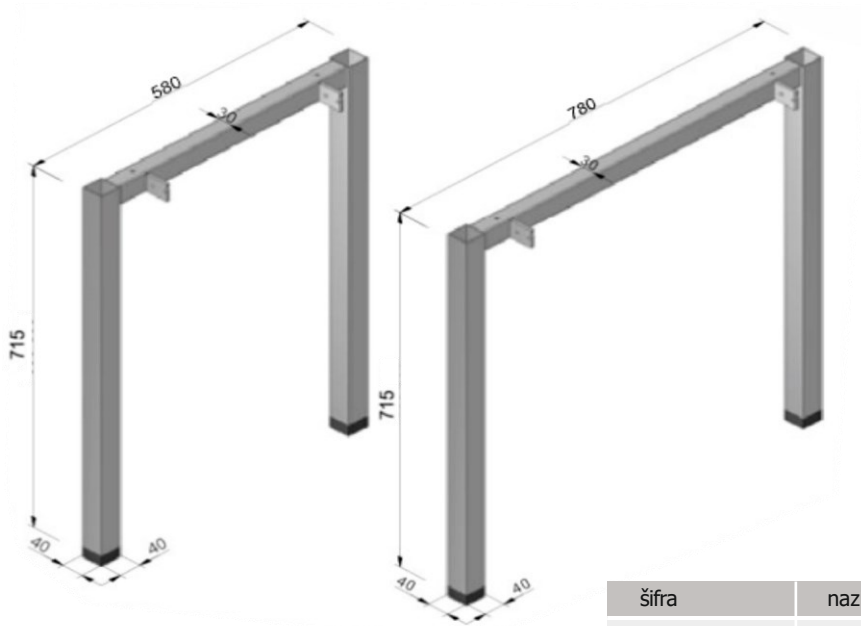

METALNA GALANTERIJA

NOGA BOR

Veznici "MIHA"