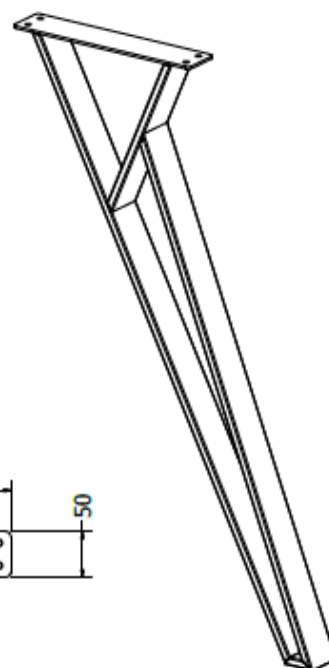

- čelik debljina stjenke 1,2mm
- cijev 60x30mm
- elektrostatsko plastificirno
- preporučeno za ploču stola do 180x90x3,6

METALNA GALANTERIJA

NOGE TOKYO

Šifra	Naziv	JM
NOTOKYOC	Noge Tokyo h=713 RAL9005 CRNA STR SET	KPL

- čelik debljina stjenke 1,5mm
- cijev 50x10mm
- elektrostatsko plastificirno
- preporučeno za ploču stola do 180x90x3,6 ili f90-f130

METALNA GALANTERIJA

POSTOLJE VESTA 180

Šifra	Naziv	JM
NOVESTA180C	Postolje Vesta 180 d=1414 š=702 h=715 RAL9005 CRNA STR SET	KPL

- čelik debljina stjenke 1,5mm
- cijev 80x60mm
- elektrostatsko plastificirno
- preporučeno za ploču stola: 180x90x3,6
- težina 14kg

METALNA GALANTERIJA

POSTOLJE VESTA 150

Šifra	Naziv	JM
NOVESTA150C	Postolje Vesta 150 d=1412 š=605 h=715 RAL9005 CRNA STR SET	KPL