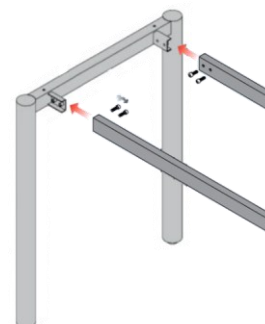

METALNA GALANTERIJA

NOGA TONE

Vežnici "MIHA"

Šifra	naziv	JM
NOTO600STR	Noga TONO 600 SIVA STRUKTUR	KOM
NOTO800STR	Noga TONO 800 SIVA STRUKTUR	KOM

NOGA TONE PLUS

Vežnici "MIHA"

Šifra	naziv	JM
NOTOP600STR	Noga TONO PLUS 600 SIVA STRUKTUR	KOM
NOTOP800STR	Noga TONO PLUS 800 SIVA STRUKTUR	KOM