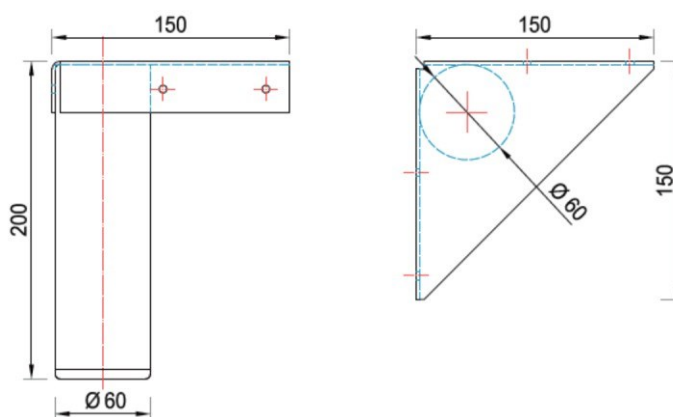

šifra	naziv	JM
NOP60/200S	Noga za krevet fi 60 h-200 SIVA	KOM