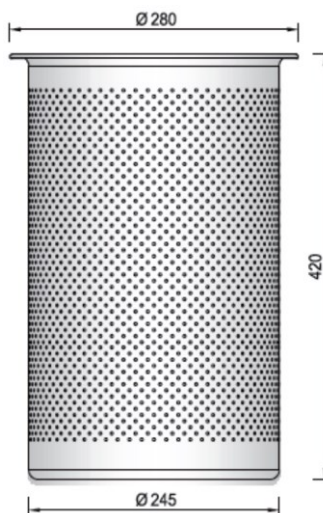

SAMOSTOJEĆA VJEŠALICA MARKO

šifra	naziv	JM
SGMARSTR	Samostojeća garderobna vješalica MARKO SIVA STRUKTUR	KOM