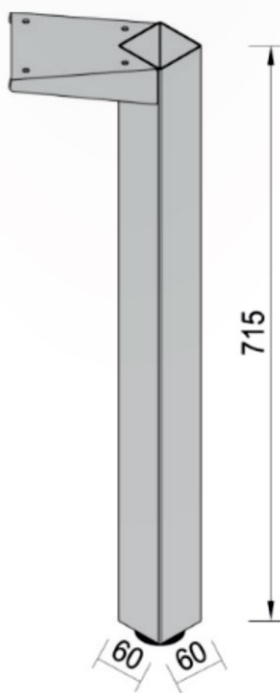

www.studiodrvodom.ba

studio
drvodom

METALNA GALANTERIJA

NOGA ALEX

šifra	naziv	JM
NOALEX45X45STR	Noga ALEX 45x45 SIVA STRUKTUR	KOM
NOALEX60X60STR	Noga ALEX 60x60 SIVA STRUKTUR	KOM
NOALEX80X80STR	Noga ALEX 80x80 SIVA STRUKTUR	KOM
NOALEX45X45B	Noga ALEX 45x45 BIJELA	KOM
NOALEX60X60B	Noga ALEX 60x60 BIJELA	KOM
NOALEX80X80B	Noga ALEX 80x80 BIJELA	KOM