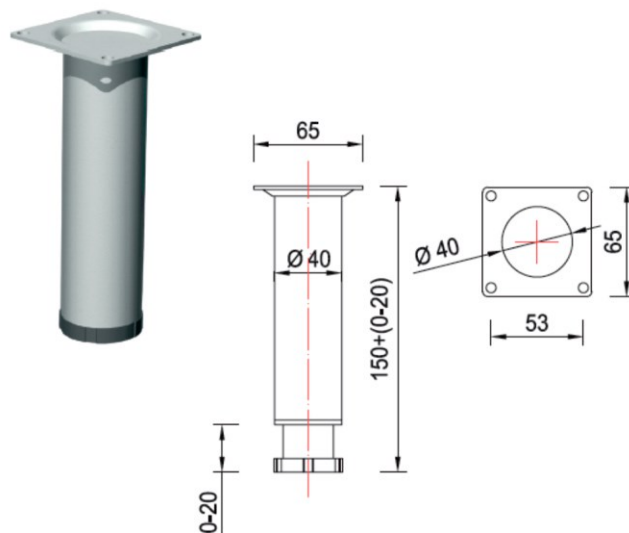

METALNA GALANTERIJA

NOGICE ZA ORMARE Fi40

šifra	naziv	JM
NO40/200STR	Nogica fi 40 h-200 SIVA STRUKTUR	KOM
NO40/200C	Nogica fi 40 h-200 CRNA	KOM
NO40/200B	Nogica fi 40 h-200 BIJELA	KOM

šifra	naziv	JM
NO40/150STR	Nogica fi 40 h-150 SIVA STRUKTUR	KOM
NO40/150C	Nogica fi 40 h-150 CRNA	KOM
NO40/150B	Nogica fi 40 h-150 BIJELA	KOM