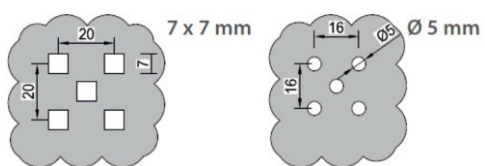

PERFORACIJE