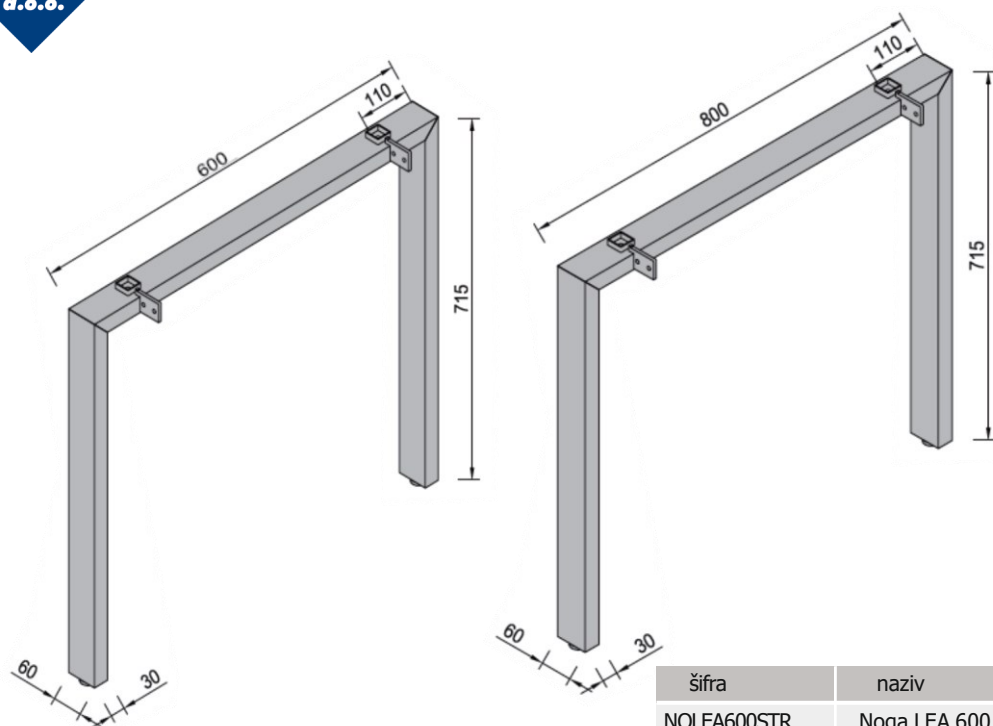

METALNA GALANTERIJA

NOGA LEA

Veznici "LEA"

šifra	naziv	JM
NOLEA600STR	Noga LEA 600 SIVA STRUKTUR	KOM
NOLEA800STR	Noga LEA 800 SIVA STRUKTUR	KOM
NOLEA600B	Noga LEA 600 BIJELA	KOM
NOLEA800B	Noga LEA 800 BIJELA	KOM

VEZNICI LEA