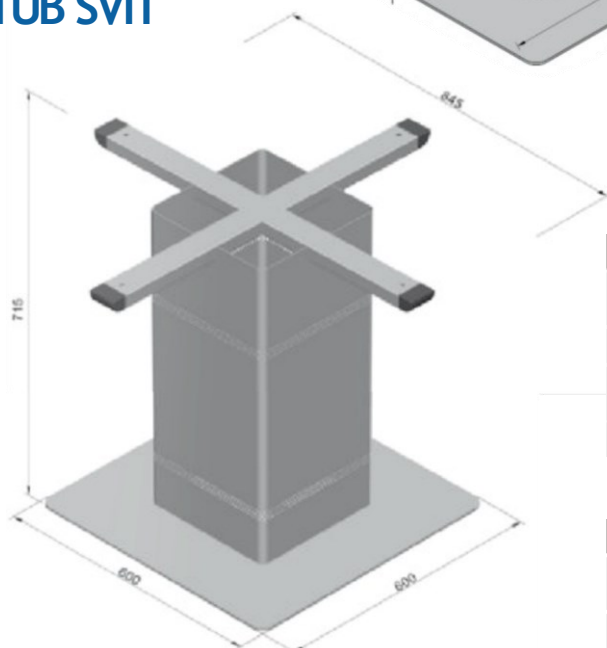

STUB SVIT

šifra	naziv	JM
NOSVIT250X250STR	Noga SVIT 250x250x707 SIVA STRUKTUR	KOM
NOSVIT250X250B	Noga SVIT 250x3250x707 BIJELA	KOM
NOSVIT300X300STR	Noga SVIT 300x300x707 SIVA STRUKTUR	KOM
NOSVIT300X300B	Noga SVIT 300x300x707 BIJELA	KOM

šifra	naziv	JM
KSVIT600STR	Kružnik SVIT 600x600 SIVI STRUKTUR	KOM
KSVIT600B	Kružnik SVIT 600x600 BIJELI	KOM

www.studiodrvodom.ba

studio
drvodom