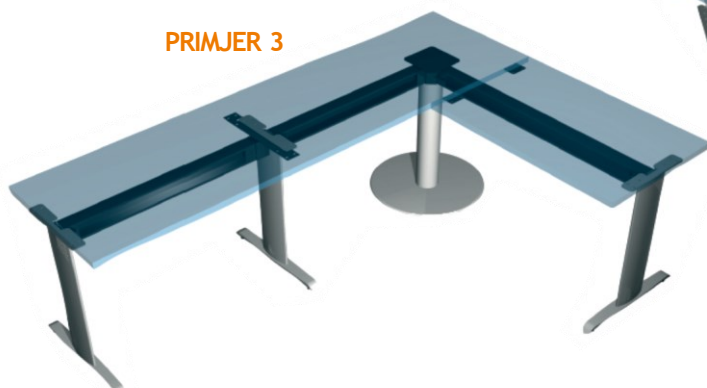

METALNA GALANTERIJA

PRIMJERI KONSTRUKCIJA

PRIMJER 3