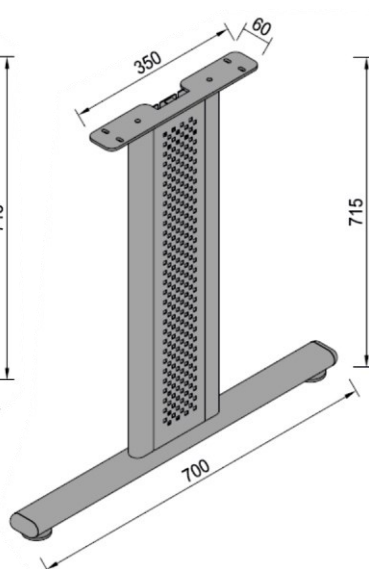

METALNA GALANTERIJA

NOGA LAURA

LAURA 700, konferencijska