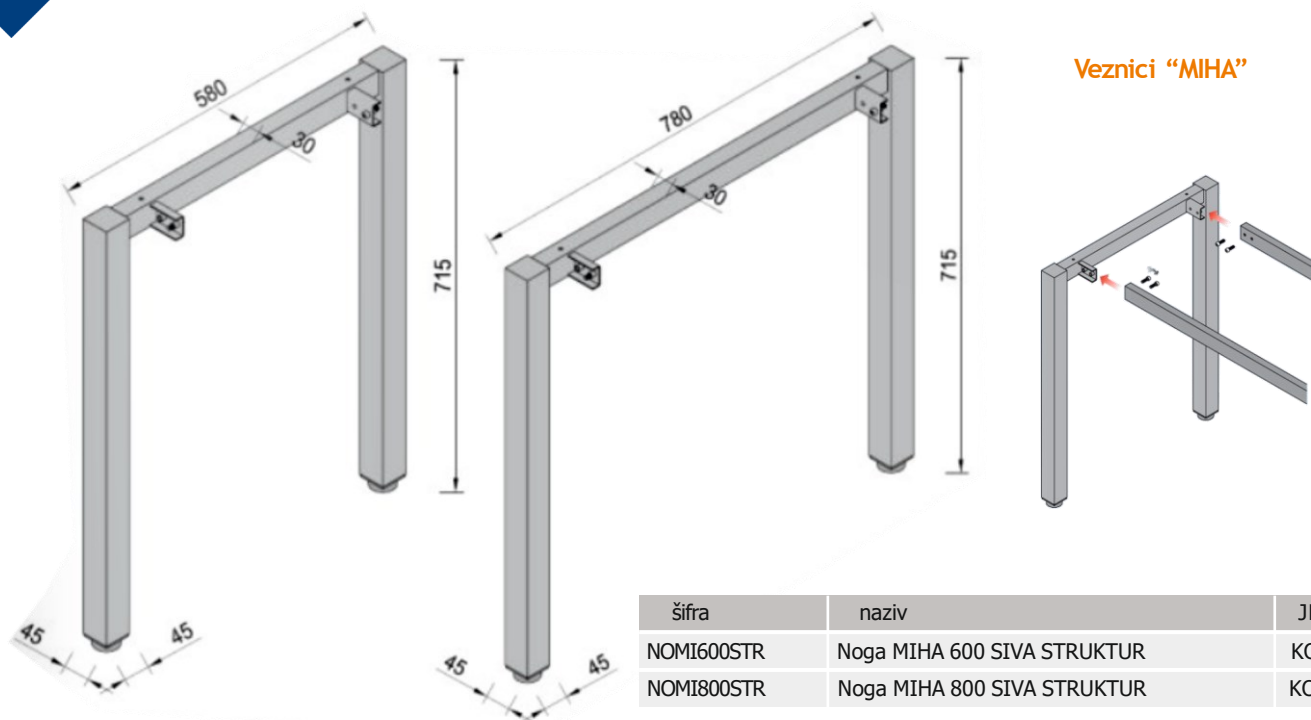

METALNA GALANTERIJA

NOGA MIHA

šifra	naziv	JM
NOMI600STR	Noga MIHA 600 SIVA STRUKTUR	KOM
NOMI800STR	Noga MIHA 800 SIVA STRUKTUR	KOM