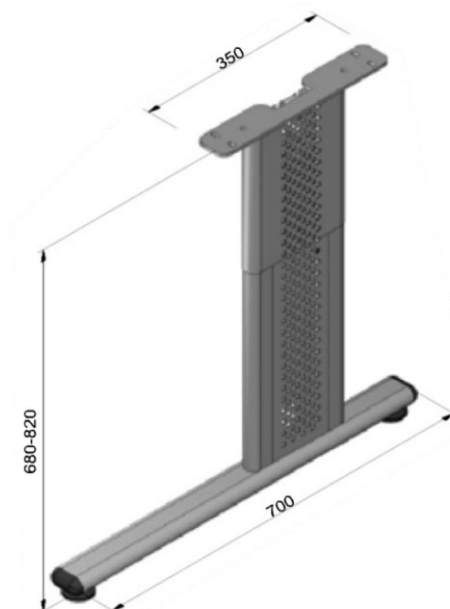

LAURA PLUS 700

PERFORACIJE

7 x 7 mm

Ø 5 mm