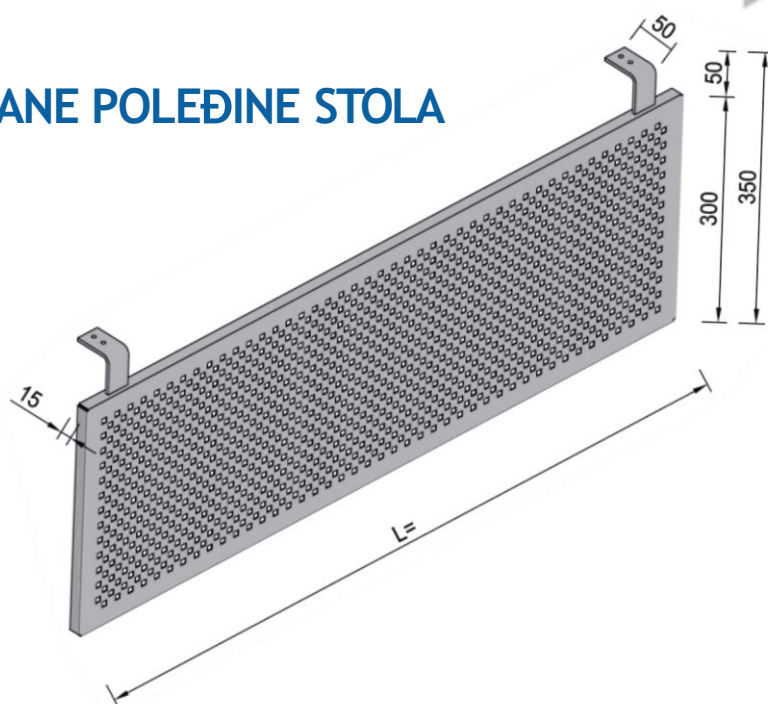

METALNA GALANTERIJA

METALNE PERFORIRANE POLEDINE STOLA

PERFORACIJA:

šifra	naziv	JM
HRB70C + perf.	Poledina stola 700, L=600mm CRNA + PERFORACIJA	KOM
HRB70S + perf.	Poledina stola 700, L=600mm SIVA + PERFORACIJA	KOM
HRB80C + perf.	Poledina stola 800, L=700mm CRNA + PERFORACIJA	KOM
HRB80S + perf.	Poledina stola 800, L=700mm SIVA + PERFORACIJA	KOM
HRB90C + perf.	Poledina stola 900, L=800mm CRNA + PERFORACIJA	KOM
HRB90S + perf.	Poledina stola 900, L=800mm SIVA + PERFORACIJA	KOM
HRB100C + perf.	Poledina stola 1000, L=900mm CRNA + PERFORACIJA	KOM
HRB100S + perf.	Poledina stola 1000, L=900mm SIVA + PERFORACIJA	KOM
HRB110C + perf.	Poledina stola 1100, L=1000mm CRNA + PERFORACIJA	KOM
HRB110S + perf.	Poledina stola 1100, L=1000mm SIVA + PERFORACIJA	KOM
HRB120C + perf.	Poledina stola 1200, L=1100mm CRNA + PERFORACIJA	KOM
HRB120S + perf.	Poledina stola 1200, L=1100mm SIVA + PERFORACIJA	KOM
HRB130C + perf.	Poledina stola 1300, L=1200mm CRNA + PERFORACIJA	KOM
HRB130S + perf.	Poledina stola 1300, L=1200mm SIVA + PERFORACIJA	KOM
HRB140C + perf.	Poledina stola 1400, L=1300mm CRNA + PERFORACIJA	KOM
HRB140S + perf.	Poledina stola 1400, L=1300mm SIVA + PERFORACIJA	KOM
HRB150C + perf.	Poledina stola 1500, L=1400mm CRNA + PERFORACIJA	KOM
HRB150S + perf.	Poledina stola 1500, L=1400mm SIVA + PERFORACIJA	KOM
HRB160C + perf.	Poledina stola 1600, L=1500mm CRNA + PERFORACIJA	KOM
HRB160S + perf.	Poledina stola 1600, L=1500mm SIVA + PERFORACIJA	KOM
HRB170C + perf.	Poledina stola 1700, L=1600mm CRNA + PERFORACIJA	KOM
HRB170S + perf.	Poledina stola 1700, L=1600mm SIVA + PERFORACIJA	KOM
HRB180C + perf.	Poledina stola 1800, L=1700mm CRNA + PERFORACIJA	KOM
HRB180S + perf.	Poledina stola 1800, L=1700mm SIVA + PERFORACIJA	KOM
HRB190C + perf.	Poledina stola 1900, L=1800mm CRNA + PERFORACIJA	KOM
HRB190S + perf.	Poledina stola 1900, L=1800mm SIVA + PERFORACIJA	KOM
HRB200C + perf.	Poledina stola 2000, L=1900mm CRNA + PERFORACIJA	KOM
HRB210S + perf.	Poledina stola 2100, L=2000mm SIVA + PERFORACIJA	KOM
HRB220C + perf.	Poledina stola 2200, L=2100mm CRNA + PERFORACIJA	KOM
HRB220S + perf.	Poledina stola 2200, L=2100mm SIVA + PERFORACIJA	KOM