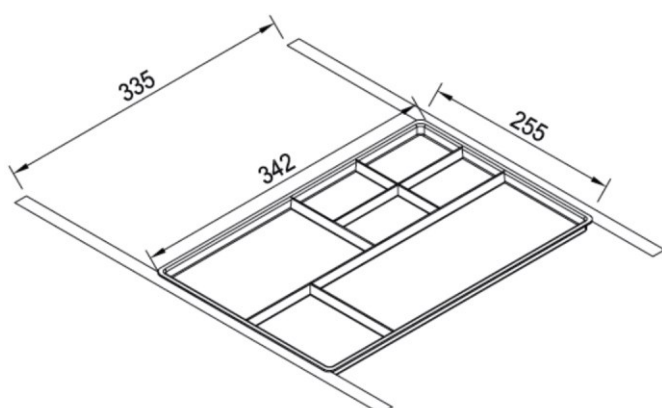

PVC NOSAČ OLOVAKA

Šifra	naziv	JM
PNPS	PVC nosač olovaka SIVI	KOM
PNPC	PVC nosač olovaka CRNI	KOM