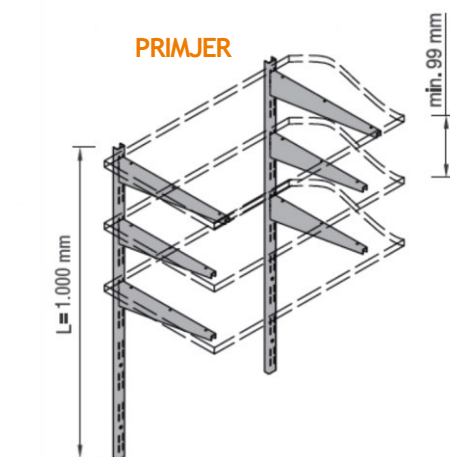

KONZOLA I LETVA ALU

šifra	naziv	JM
AU20S	Konzola AU 200 mm SIVA	KOM
AU25S	Konzola AU 250 mm SIVA	KOM
AU30S	Konzola AU 300 mm SIVA	KOM
AU35S	Konzola AU 350 mm SIVA	KOM
AU40S	Konzola AU 400 mm SIVA	KOM
AU20B	Konzola AU 200 mm BIJELA	KOM
AU25B	Konzola AU 250 mm BIJELA	KOM
AU30B	Konzola AU 300 mm BIJELA	KOM
AU35S	Konzola AU 350 mm BIJELA	KOM
AU40S	Konzola AU 400 mm BIJELA	KOM