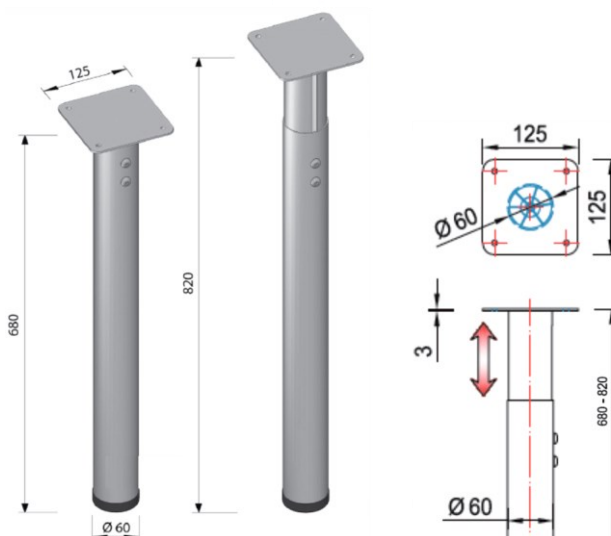

NOGA ROK, KROM

šifra	naziv	JM
NOROK60KR	Noga ROK fi 60 KROM	KOM
NOROK80KR	Noga ROK fi 80 KROM	KOM

NOGA ROK PLUS

šifra	naziv	JM
NOROK60PLUSS	Noga ROK PLUS fi 60 SIVA	KOM
NOROK60PLUSC	Noga ROK PLUS fi 60 CRNA	KOM

www.studiodrvodom.ba

studio
drvodom