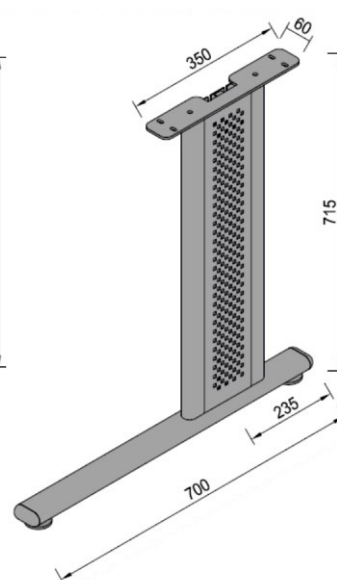

METALNA GALANTERIJA

NOGA LAURA

LAURA 700