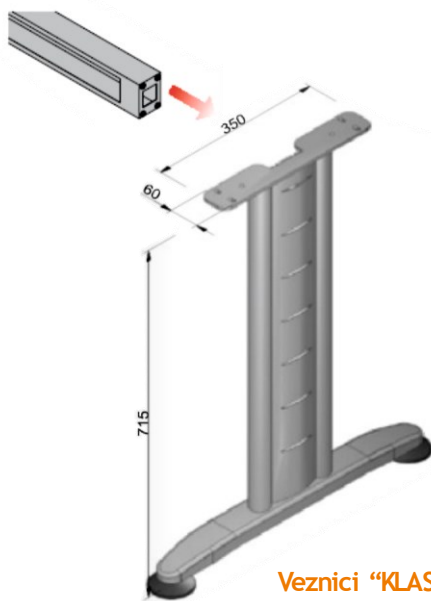

Veznici "KLASIK"