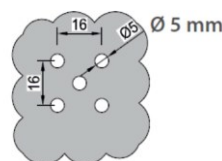

METALNA GALANTERIJA

NOGA LAURA PLUS

PERFORACIJE

7 x 7 mm

Ø 5 mm

šifra	naziv	JM
NOLA500PS+perf	Noga LAURA 500 SIVA PLUS + PERFORACIJA	KOM
NOLA600PS+perf	Noga LAURA 600 SIVA PLUS + PERFORACIJA	KOM
NOLA700PS+perf	Noga LAURA 700 SIVA PLUS + PERFORACIJA	KOM
NOLA500PC+perf	Noga LAURA 500 CRNA PLUS + PERFORACIJA	KOM
NOLA600PC+perf	Noga LAURA 600 CRNA PLUS + PERFORACIJA	KOM
NOLA700PC+perf	Noga LAURA 700 CRNA PLUS + PERFORACIJA	KOM