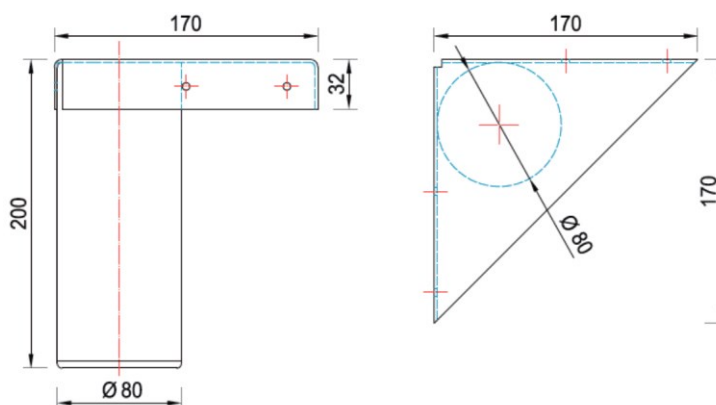

šifra	naziv	JM
NOP80/200S	Noga za krevet fi 80 h-200 SIVA	KOM

NOGICA SA KUTNIKOM

šifra	naziv	JM
MSVKZK	Mesan veliki kutnik za krevet 100 x 100 x 100 mm	KOM
MSNZKS	Mesan noga za krevet 60 / 200mm SIVA	KOM