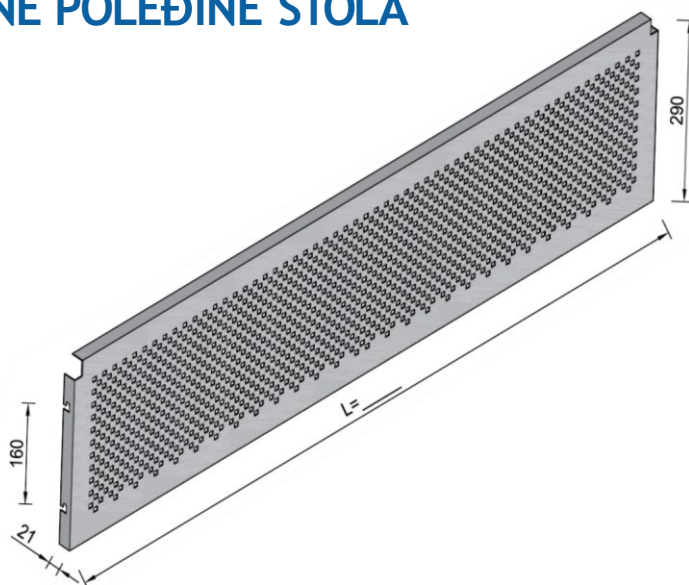

METALNA GALANTERIJA

METALNE PERFORIRANE POLEDINE STOLA ZA NOGE DONA

PERFORACIJA: