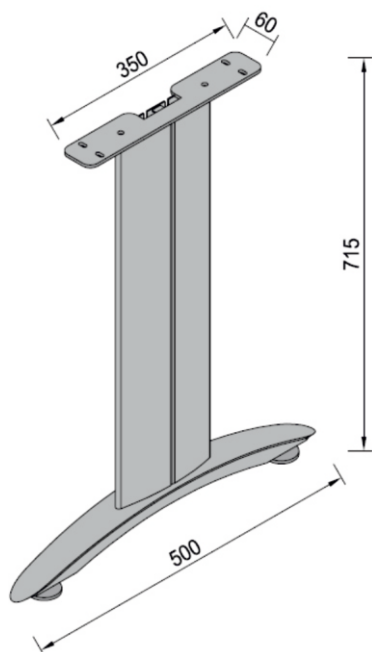

METALNA GALANTERIJA

NOGA KIM

KIM 500