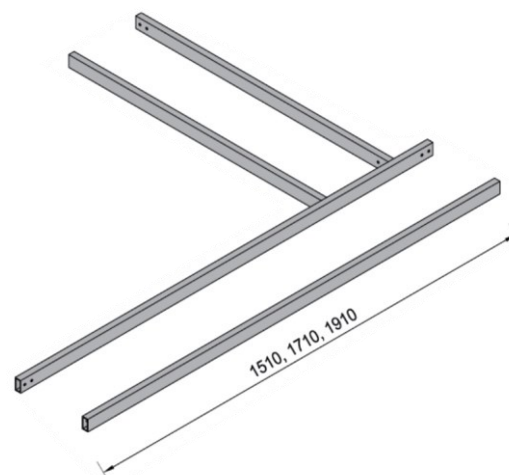

METALNA GALANTERIJA

NOGA SKIP

Veznici "MIHA"

šifra	naziv	JM
NOSK600S	Noga SKIP 600 SIVA	KOM
NOSK800S	Noga SKIP 800 SIVA	KOM

VEZNICI MIHA

šifra	naziv	JM
VEZMI80STR	Veznik MIHA 800, L=710mm SIVA STR.	PAR
VEZMI100STR	Veznik MIHA 1000, L=910mm SIVA STR.	PAR
VEZMI120STR	Veznik MIHA 1200, L=1110mm SIVA STR.	PAR
VEZMI140STR	Veznik MIHA 1400, L=1310mm SIVA STR.	PAR
VEZMI160STR	Veznik MIHA 1600, L=1510mm SIVA STR.	PAR
VEZMI180STR	Veznik MIHA 1800, L=1710mm SIVA STR.	PAR
VEZMI200STR	Veznik MIHA 2000, L=1910mm SIVA STR.	PAR
VEZMI220STR	Veznik MIHA 2200, L=2110mm SIVA STR.	PAR
VEZMI240STR	Veznik MIHA 2400, L=2310mm SIVA STR.	PAR
VEZMI260STR	Veznik MIHA 2600, L=2510mm SIVA STR.	PAR