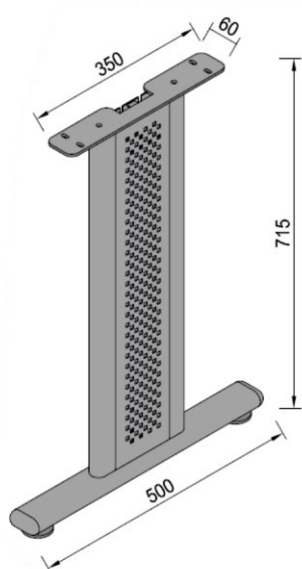

METALNA GALANTERIJA

NOGA LAURA

LAURA 500