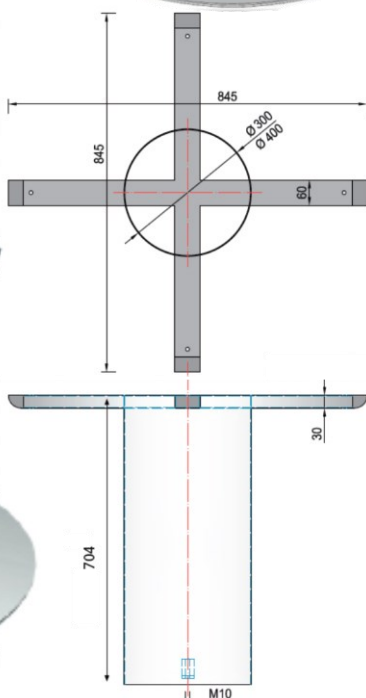

STUB MAX

šifra	naziv	JM
KMAX400S	Kružnik MAX fi400 SIVI	KOM
KMAX500S	Kružnik MAX fi500 SIVI	KOM
KMAX600S	Kružnik MAX fi600 SIVI	KOM
KMAX700S	Kružnik MAX fi700 SIVI	KOM
KMAX800S	Kružnik MAX fi800 SIVI	KOM
KMAX400C	Kružnik MAX fi400 CRNI	KOM
KMAX500C	Kružnik MAX fi500 CRNI	KOM
KMAX600C	Kružnik MAX fi600 CRNI	KOM
KMAX700C	Kružnik MAX fi700 CRNI	KOM
KMAX800C	Kružnik MAX fi800 CRNI	KOM

šifra	naziv	JM
SMAX300S	Stub MAX fi 300 SIVI	KOM
SMAX400S	Stub MAX fi 400 SIVI	KOM
SMAX300C	Stub MAX fi 300 CRNI	KOM
SMAX400C	Stub MAX fi 300 CRNI	KOM