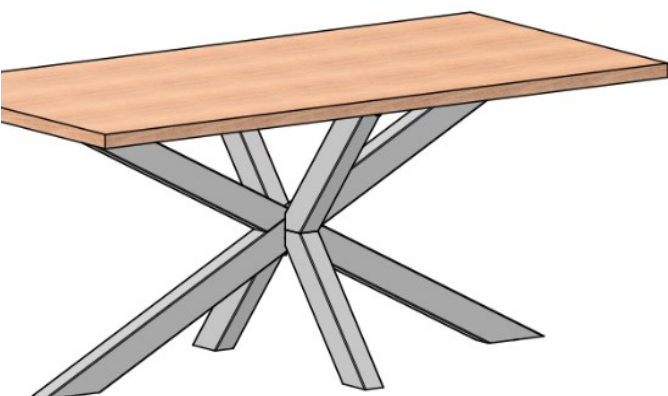

- čelik debljina stjenke 1,5mm
- cijev 50x10mm
- elektrostatsko plastificirno
- preporučeno za ploču stola do 180x90x3,6 ili f90-f130

METALNA GALANTERIJA

POSTOLJE VESTA 180

Šifra	Naziv	JM
NOVESTA180C	Postolje Vesta 180 d=1414 š=702 h=715 RAL9005 CRNA STR SET	KPL

- čelik debljina stjenke 1,5mm
- cijev 80x60mm
- elektrostatsko plastificirno
- preporučeno za ploču stola: 180x90x3,6
- težina 14kg

METALNA GALANTERIJA

POSTOLJE VESTA 150

Šifra	Naziv	JM
NOVESTA150C	Postolje Vesta 150 d=1412 š=605 h=715 RAL9005 CRNA STR SET	KPL