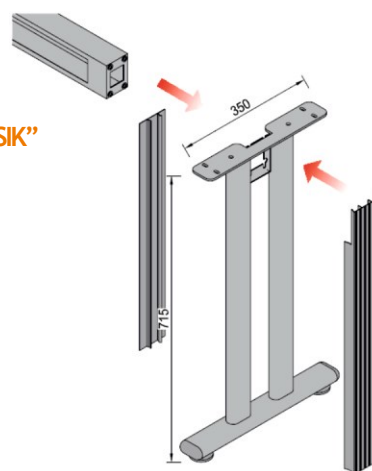

Veznici "KLASIK"

šifra	naziv	JM
NOMABA400S	Noga MARIJA BASIC 400 SIVA	KOM
NOMABA500S	Noga MARIJA BASIC 500 SIVA	KOM
NOMABA600S	Noga MARIJA BASIC 600 SIVA	KOM
NOMABA400C	Noga MARIJA BASIC 400 CRNA	KOM
NOMABA500C	Noga MARIJA BASIC 500 CRNA	KOM
NOMABA600C	Noga MARIJA BASIC 600 CRNA	KOM