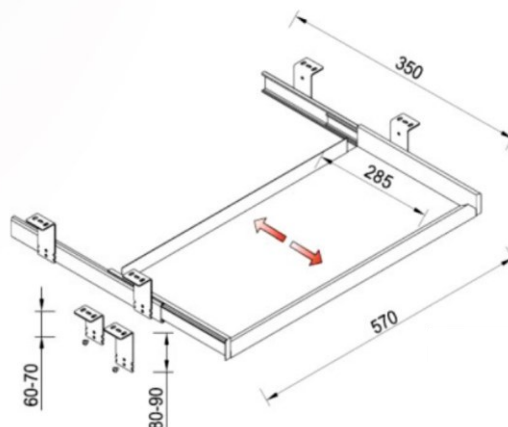

PRIMJER 6

METALNA GALANTERIJA

IZVLAČNA POLICA ZA TASTATURU

Mogućnost podešavanja visine: 60, 70, 80, 90mm.

šifra	naziv	JM
IPP4S	Izvlačna polica P4, 600mm SIVA	KOM
IPP4C	Izvlačna polica P4, 600mm CRNA	KOM

KOLICA SA TOČKIĆIMA, VISOKA