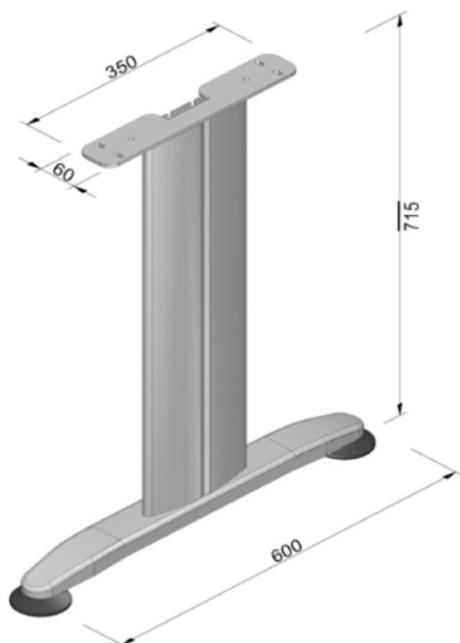

METALNA GALANTERIJA

NOGA TAYA

TAYA 600