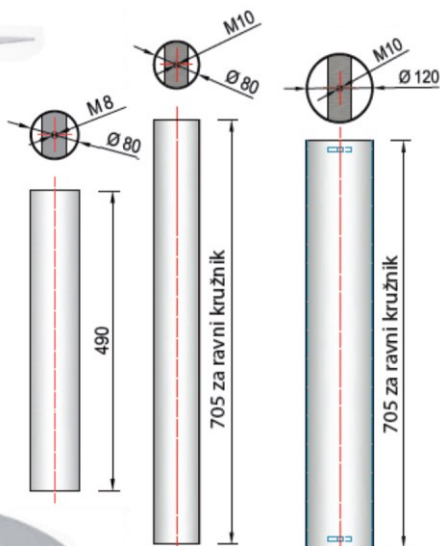

šifra	naziv	JM
SMAX80S	Stub noge MAX fi80 SIVI	KOM
SMAX120S	Stub noge MAX fi120 SIVI	KOM
SMAX80/490S	Stub noge MAX fi80/490 SIVI	KOM
SMAX80C	Stub noge MAX fi80 CRNI	KOM
SMAX120C	Stub noge MAX fi120 CRNI	KOM
SMAX80/490C	Stub noge MAX fi80/490 CRNI	KOM