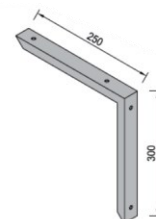

šifra	naziv	JM
NVPRS	Nosač veznika za ladičar SIVI	KOM
NVPRC	Nosač veznika za ladičar CRNI	KOM

šifra	naziv	JM
NHMS	Nosač poleđine stola SIVI	KOM
NHMC	Nosač poleđine stola CRNI	KOM