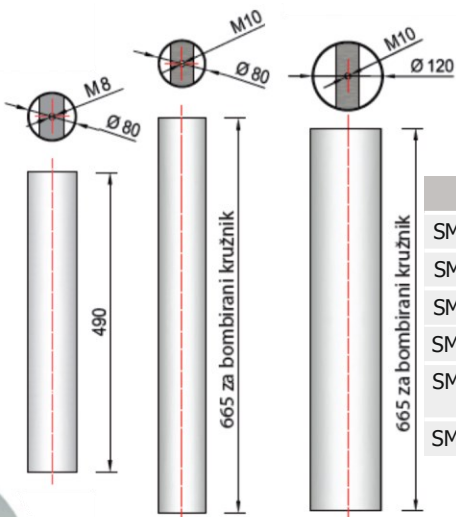

šifra	naziv	JM
SMAX300S	Stub MAX fi 300 SIVI	KOM
SMAX400S	Stub MAX fi 400 SIVI	KOM
SMAX300C	Stub MAX fi 300 CRNI	KOM
SMAX400C	Stub MAX fi 300 CRNI	KOM

METALNA GALANTERIJA

MAX / bombirani

šifra	naziv	JM
NP200S	Nosiva ploča 200x200 SIVA	KOM
NP330S	Nosiva ploča 330x330 SIVA	KOM
NP420S	Nosiva ploča 420x420 SIVA	KOM
NP200C	Nosiva ploča 200x200 CRNA	KOM
NP330C	Nosiva ploča 330x330 CRNA	KOM
NP420C	Nosiva ploča 420x420 CRNA	KOM