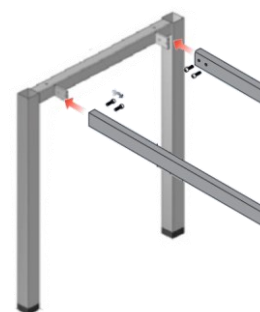

METALNA GALANTERIJA

NOGA BOR

Veznici "MIHA"

šifra	naziv	JM
NOBO600STR	Noga BOR 600 SIVA STRUKTUR	KOM
NOBO800STR	Noga BOR 800 SIVA STRUKTUR	KOM

NOGA BOR PLUS

Veznici "MIHA"

šifra	naziv	JM
NOBOP600STR	Noga BOR PLUS 600 SIVA STRUKTUR	KOM
NOTBOP800STR	Noga BOR PLUS 800 SIVA STRUKTUR	KOM