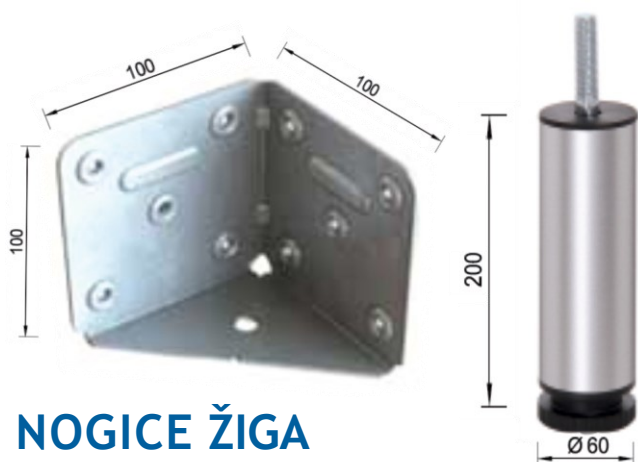

NOGICA SA KUTNIKOM

šifra	naziv	JM
MSVKZK	Mesan veliki kutnik za krevet 100 x 100 x 100 mm	KOM
MSNZKS	Mesan noga za krevet 60 / 200mm SIVA	KOM

NOGICE ŽIGA