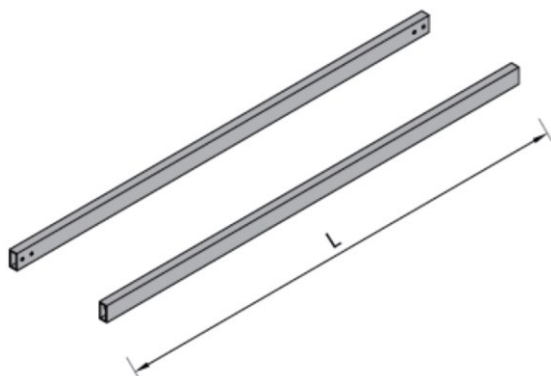

VEZNICI LEA

šifra	naziv	JM
VEZLEA100STR	Veznik LEA 1000, L=880mm SIVA STR	PAR
VEZLEA120STR	Veznik LEA1200, L=1080mm SIVA STR	PAR
VEZLEA140STR	Veznik LEA 1400, L=1280mm SIVA STR	PAR
VEZLEA160STR	Veznik LEA 1600, L=1480mm SIVA STR	PAR
VEZLEA180STR	Veznik LEA 1800, L=1680mm SIVA STR	PAR
VEZLEA200STR	Veznik LEA 2000, L=1880mm SIVA STR	PAR