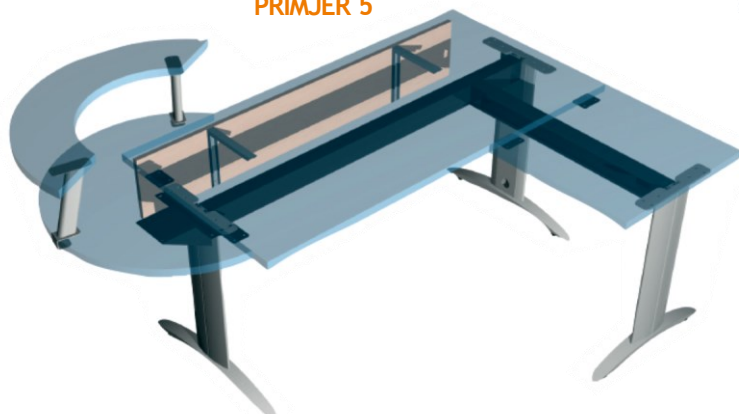

PRIMJER 6

METALNA GALANTERIJA

IZVLAČNA POLICA ZA TASTATURU

Mogućnost podešavanja visine: 60, 70, 80, 90mm.

šifra	naziv	JM
IPP4S	Izvlačna polica P4, 600mm SIVA	KOM
IPP4C	Izvlačna polica P4, 600mm CRNA	KOM

KOLICA SA TOČKIĆIMA, VISOKA