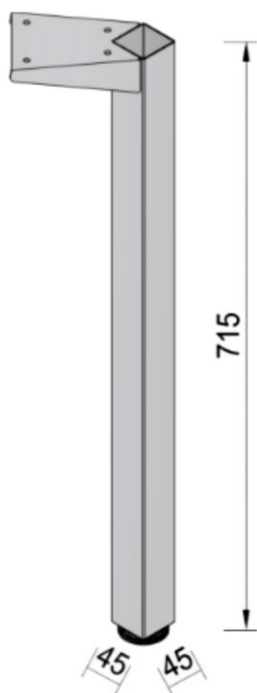

www.studiodrvodom.ba

studio
drvodom

METALNA GALANTERIJA

NOGA ALEX

šifra	naziv	JM
NOALEX45X45STR	Noga ALEX 45x45 SIVA STRUKTUR	KOM
NOALEX60X60STR	Noga ALEX 60x60 SIVA STRUKTUR	KOM
NOALEX80X80STR	Noga ALEX 80x80 SIVA STRUKTUR	KOM
NOALEX45X45B	Noga ALEX 45x45 BIJELA	KOM
NOALEX60X60B	Noga ALEX 60x60 BIJELA	KOM
NOALEX80X80B	Noga ALEX 80x80 BIJELA	KOM