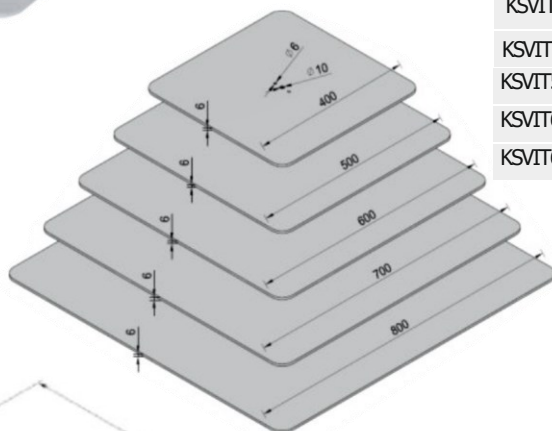

SVIT

šifra	naziv	JM
NPSVIT200STR	Nosiva ploča SVIT 200x200 SIVA STRUKTUR	KOM
NPSVIT330STR	Nosiva ploča SVIT 330x330 SIVA STRUKTUR	KOM
NPSVIT420STR	Nosiva ploča SVIT 420x420 SIVA STRUKTUR	KOM
NPSVIT200B	Nosiva ploča SVIT 200x200 BIJELA	KOM
NPSVIT330B	Nosiva ploča SVIT 330x330 BIJELA	KOM
NPSVIT420B	Nosiva ploča SVIT 420x420 BIJELA	KOM