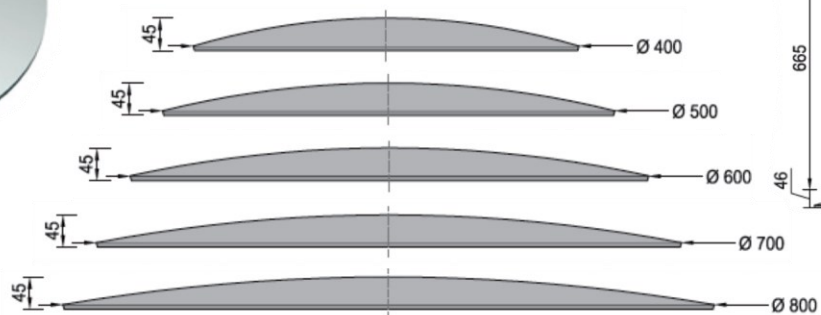

METALNA GALANTERIJA

MAX / bombirani

šifra	naziv	JM
NP200S	Nosiva ploča 200x200 SIVA	KOM
NP330S	Nosiva ploča 330x330 SIVA	KOM
NP420S	Nosiva ploča 420x420 SIVA	KOM
NP200C	Nosiva ploča 200x200 CRNA	KOM
NP330C	Nosiva ploča 330x330 CRNA	KOM
NP420C	Nosiva ploča 420x420 CRNA	KOM

šifra	naziv	JM
SMAX80BS	Stub noge MAX fi80 BOMBIRANI SIVI	KOM
SMAX120BS	Stub noge MAX fi120 BOMBIRANI SIVI	KOM
SMAX80/490S	Stub noge MAX fi80/490 SIVI	KOM
SMAX80BC	Stub noge MAX fi80 BOMBIRANI CRNI	KOM
SMAX120BC	Stub noge MAX fi120 BOMBIRANI CRNI	KOM
SMAX80/490C	Stub noge MAX fi80/490 CRNI	KOM

STUB MAX / bombirani

šifra	naziv	JM
KMAX400BS	Kružnik MAX fi400 BOMBIRANI SIVI	KOM
KMAX500BS	Kružnik MAX fi500 BOMBIRANI SIVI	KOM
KMAX600BS	Kružnik MAX fi600 BOMBIRANI SIVI	KOM
KMAX700BS	Kružnik MAX fi700 BOMBIRANI SIVI	KOM
KMAX800BS	Kružnik MAX fi800 BOMBIRANI SIVI	KOM
KMAX400BC	Kružnik MAX fi400 BOMBIRANI CRNI	KOM
KMAX500BC	Kružnik MAX fi500 BOMBIRANI CRNI	KOM
KMAX600BC	Kružnik MAX fi600 BOMBIRANI CRNI	KOM
KMAX700BC	Kružnik MAX fi700 BOMBIRANI CRNI	KOM

šifra	naziv	JM
SMAX300BS	Stub MAX fi 300 BOMBIRANI SIVI	KOM
SMAX400BS	Stub MAX fi 400 BOMBIRANI SIVI	KOM
SMAX300BC	Stub MAX fi 300 BOMBIRANI CRNI	KOM
SMAX400BC	Stub MAX fi 300 BOMBIRANI CRNI	KOM