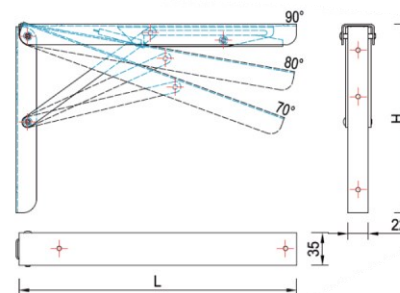

PREKLOPNE KONZOLE

šifra	naziv	JM
PK30	Preklopna konzola 300mm	KOM
PK40	Preklopna konzola 400mm	KOM