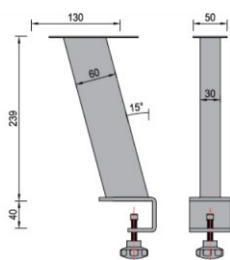

NOSAČ NADGRADNJE I VEZNA PLOČICA 65X90

šifra	naziv	JM
NNPS	Nosač nadgradnje 240mm SIVI	KOM
NNPC	Nosač nadgradnje 240mm CRNI	KOM

šifra	naziv	JM
VP65X95S	Vezna pločica 65 x 95 SIVA	KOM
VP65X95C	Vezna pločica 65 x 95 CRNA	KOM