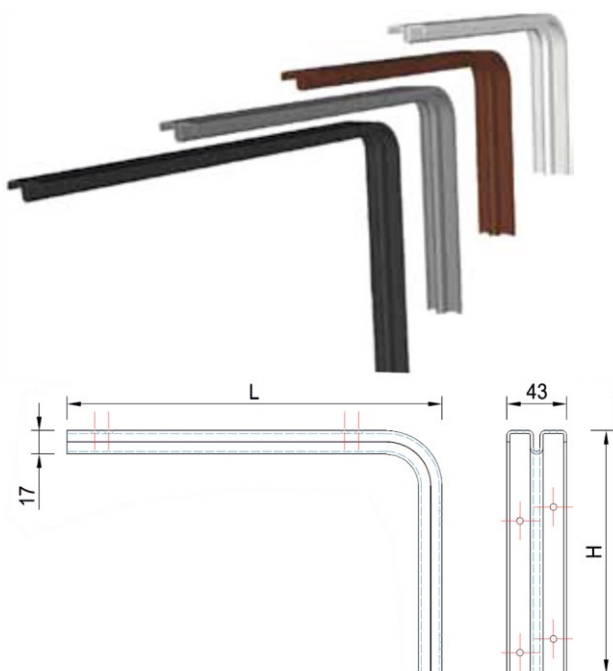

NOSIVE KONZOLE VT