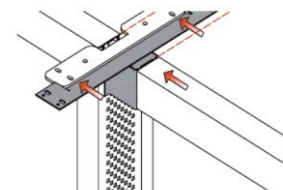

NOSIVA VEZNA PLOČA I NOSAČ VEZNIKA ZA MARIJU & LAURU

šifra	naziv	JM
NVPZS	Nosiva vezna ploča Z SIVA	KOM
NVPZC	Nosiva vezna ploča Z CRNA	KOM

šifra	naziv	JM
NVEZS	Nosač veznika SIVI	KOM
NVEZC	Nosač veznika CRNI	KOM